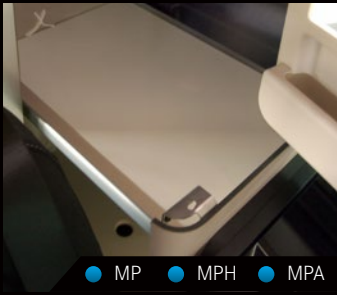

QALCHF288040248006

Tablette pour armoire

Cette tablette augmente la surface de rangement pour une plus grande souplesse d'utilisation de l'armoire. Il suffit de l'insérer pour disposer rapidement de plus d'espace pour serviettes, vêtements ou autres ustensiles.