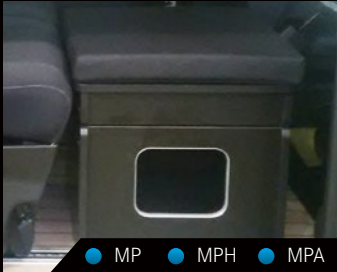

Caisson de rangement

Pour créer un espace de rangement supplémentaire ou un emplacement pour les toilettes. Peut également être utilisé comme siège lorsque le véhicule est garé. Fixation sur le rail au sol.

QALCHF288023851031

● MP ● MPH ● MPA

Élégant tapis pour l'espace passagers

Cet élégant tapis en velours est très résistant et imperméable: grâce au polyester enduit PU. Le tapis est confectionné sur mesure pour l'espace de vie de votre véhicule.

Tapis pour 2 rails au sol
QALCHF508318

Tapis pour 3 rails au sol
QALCHF508319