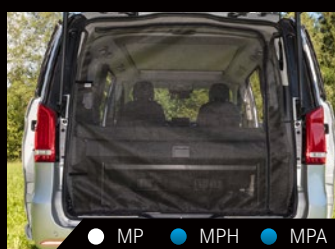

FLYOUT
Ouverture hayon
avec porte cintrée
QALCHBD 102 150224

FLYOUT
Ouverture hayon
avec porte cintrée
QALCHBD 102 150226

● MP ● MPH ● MPA