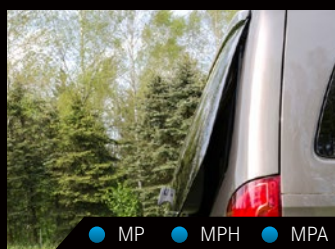

AIR-SAFE®
Prolongateur de serrure fenêtre
du hayon
QALCHBD 102 150252

● MP ● MPH ● MPA