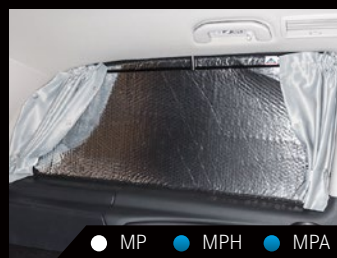

ISOLITE® Inside
 Vitre entrebâillante
 Colonnes C-D, gauche
QALCHBD102701217

● MP ● MPH ● MPA

Notre conseil:

- Avec ISOLITE, personne ne peut vous voir de l'extérieur: la cabine est totalement «opaque».
- ISOLITE se met en place très rapidement et peut être rangé sur le lit du toit relevable.
- Fabriqué en Allemagne.