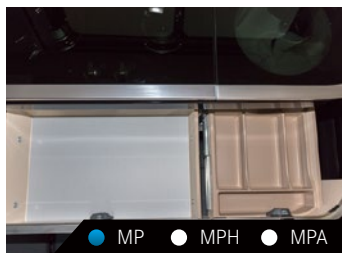

Protection espace de rangement/ cache-bagages et tapis en velours

Tapis de protection antidérapants
Pour casiers placard, lot de 6 pièces,
modèles Marco Polo **jusqu'en** sept. 2017
QALCHBD102704505

Modèles **à partir de** sept. 2017
QALCHBD102704506

☒ MP ☐ MPH ☐ MPA