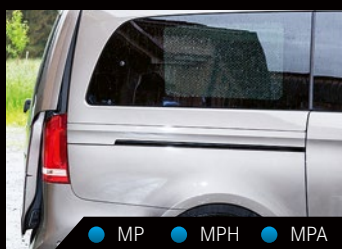

AIR-SAFE®

AIR-SAFE®
Hayon
QALCHBD 102 150251

● MP ● MPH ● MPA