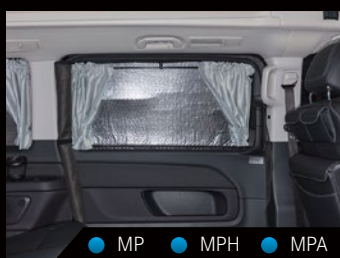

ISOLITE® Inside
Fenêtre fixe, droite,
dans la porte coulissante
QALCHBD 102701213

● MP ● MPH ● MPA