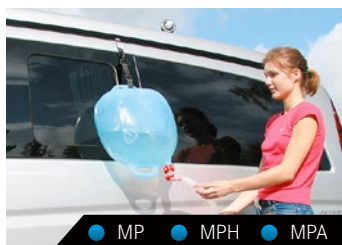

Kit de remplissage d'eau
QALCHBD100300004