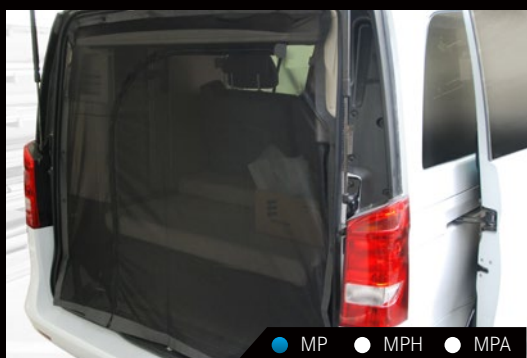

● MP ● MPH ● MPA

Protection anti-moustiques, pour une plus grande sécurité

● MP ● MPH ● MPA

Moustiquaire pour porte coulissante

Cette moustiquaire vous protégera même contre les plus petits moustiques. Avec fermeture éclair au centre pour monter et descendre du véhicule aisément. Autres avantages: difficilement inflammable, excellente visibilité, montage et utilisation simples.

Pièces de fixation incluses.

QALCHF288040248041

● MP ● MPH ● MPA

Moustiquaire pour hayon

Protection parfaite contre tous types d'insectes: cette moustiquaire protège efficacement le hayon même contre les plus petits moustiques et est facile à installer, à ouvrir et à fermer. L'excellente visibilité et la faible inflammabilité sont également d'indéniables atouts.