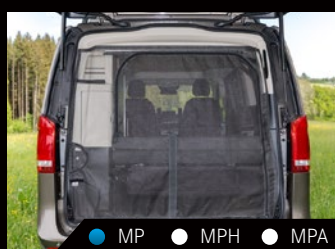

FLYOUT
Ouverture hayon
avec porte cintrée
QALCHBD 102 150224

● MP ● MPH ● MPA