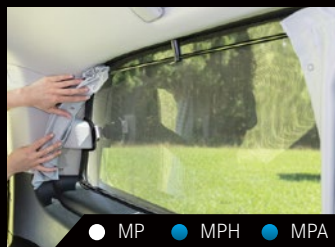

● MP ● MPH ● MPA

FLYOUT
Fenêtre hayon
avec fermeture à glissière en U
QALCHBD 102 150223

● MP ● MPH ● MPA

FLYOUT
Ouverture porte coulissante,
gauche, avec porte cintrée
QALCHBD 102 150219

● MP ● MPH ● MPA