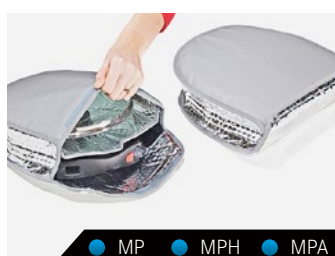

Pan-Safe
Sac de protection matelassé
pour le set poêle
avec compartiment
pour le couvercle en verre
QALCHBD100801000