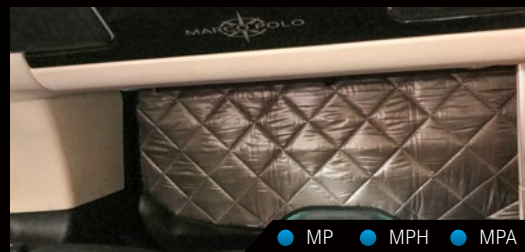

QALCHF504839

● MP ● MPH ● MPA

Kit isotherme hayon pour fenêtre Big-Flip

Ce volet isolant à fixation magnétique est conçu sur mesure pour la fenêtre arrière du Marco Polo avec lunette arrière rabattable.

QALCHF539189