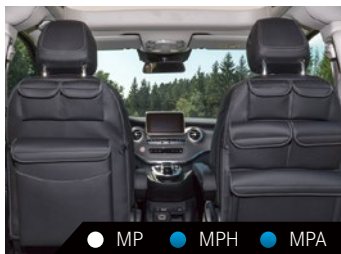

UTILITY pour dossier siège cabine avec Multibox Maxi
Design cuir Lugano noir, HORIZON et ACTIVITY, 3 poches (à gauche sur l'illustration)
QALCHBD102706219