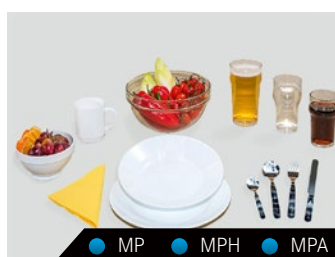

Set vaisselle et couverts
Vous trouverez les références
dans les prix-courants