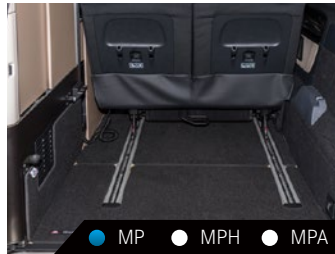

**Tapis espace de chargement du
coffre**
Noir
QALCHBD102708112

☒ MP ☐ MPH ☐ MPA