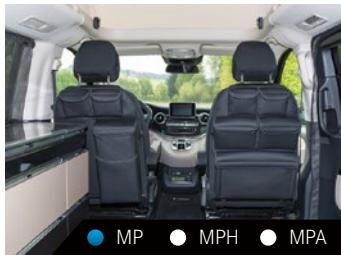

UTILITY pour siège gauche de la cabine avec MULTIBOX Maxi Marco Polo
Design cuir Lugano noir (à gauche sur l'illustration)
QALCHBD102706221