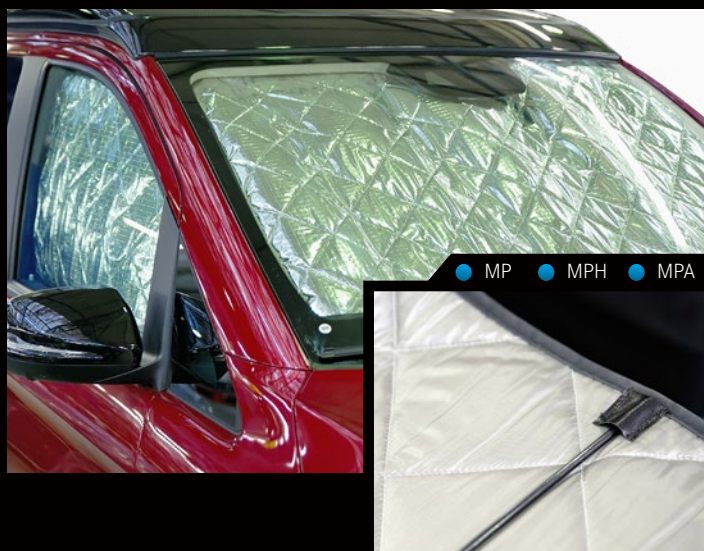

Protection anti-moustiques, pour une plus grande sécurité

● MP ● MPH ● MPA

Moustiquaire pour porte coulissante

Cette moustiquaire vous protégera même contre les plus petits moustiques. Avec fermeture éclair au centre pour monter et descendre du véhicule aisément. Autres avantages: difficilement inflammable, excellente visibilité, montage et utilisation simples.

Pièces de fixation incluses.

QALCHF288040248041

● MP ● MPH ● MPA

Moustiquaire pour hayon

Protection parfaite contre tous types d'insectes: cette moustiquaire protège efficacement le hayon même contre les plus petits moustiques et est facile à installer, à ouvrir et à fermer. L'excellente visibilité et la faible inflammabilité sont également d'indéniables atouts.

QALCHF288040248043

Température agréable à l'intérieur

Set isotherme pour cabine

Ce set de trois volets isolants protège en cas d'exposition à des rayonnements solaires intenses et garantit ainsi des températures agréables à l'intérieur du véhicule. L'installation est un jeu d'enfant grâce aux aimants cousus des deux côtés et aux tiges de tension sur la partie avant. Matériau: tissu sandwich 7 couches avec film extérieur réfléchissant Mylar renforcé de fils et tissu hydrophobe à l'intérieur.

QALCHF539185

● MP ● MPH ● MPA

Soufflet isolant

Ce soufflet isolant se compose de 2 parties latérales de forme triangulaire, d'une haute partie frontale et d'une partie arrière plate. Ces 4 parties sont fixées de l'intérieur dans le toit relevable sur le ciel de toit à l'aide de fermetures Tenax.

QALCHF504839

● MP ● MPH ● MPA

Kit isotherme hayon pour fenêtre Big-Flip

Ce volet isolant à fixation magnétique est conçu sur mesure pour la fenêtre arrière du Marco Polo avec lunette arrière rabattable.

QALCHF539189

● MP ● MPH ● MPA