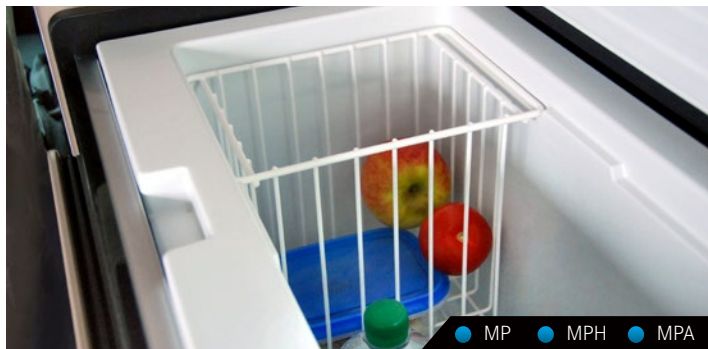

QALCHF500095

QALCHF500096

Kit d'arrimage pour rails en C

Disposition flexible des œilletons d'arrimage, excellente stabilité des objets à transporter: ce système garantit un transport sûr dans tous les véhicules équipés de rails en C. Il suffit d'insérer les œilletons d'arrimage dans le rail en C et de les visser, puis d'arrimer les marchandises transportées à l'aide de sangles d'arrimage. Le kit comprend: 4 œilletons d'arrimage, 2 sangles d'arrimage avec pince. **QALCHF900001502007**