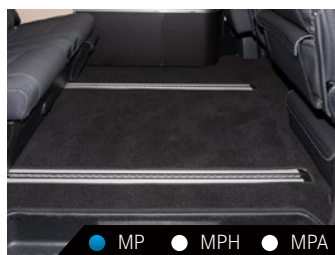

**Tapis en velours
espace passagers**
Avec 2 rails au sol,
noir
QALCHBD102708104

☒ MP ☐ MPH ☐ MPA