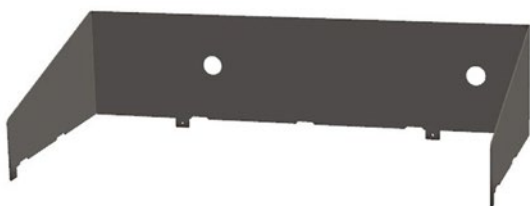

Rehausse pour tiroir coulissant Marco PoloXtension

La rehausse pour les tiroirs coulissants Marco PoloXtension permet de transporter des objets en vrac facilement et en toute sécurité. Cela évite que quelque chose ne tombe entre le tiroir et la banquette (disponible en post-équipement).

QALCHSI000406

Tapis antidérapant Marco PoloXtension

Grâce au tapis antidérapant Marco PoloXtension, les caisses restent en place. Tapis antidérapant avec revêtement antidérapant double face, dimensionnellement stable, très résistant, lavable jusqu'à 40° C.

QALCHSIK03290177