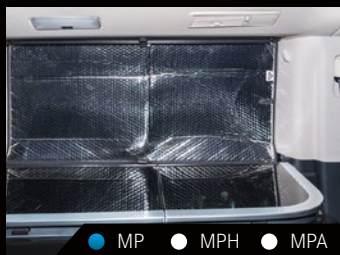

ISOLITE® Inside
Fenêtre coulissante, gauche
QALCHBD 102701212

● MP ● MPH ● MPA