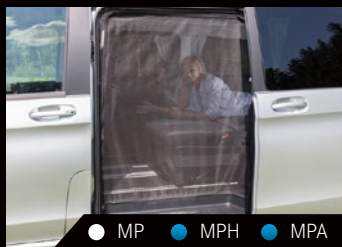

FLYOUT
Fenêtres coulissantes
QALCHBD 102 150221

FLYOUT
Ouverture porte coulissante,
gauche, avec porte cintrée
QALCHBD 102 150219

● MP ● MPH ● MPA