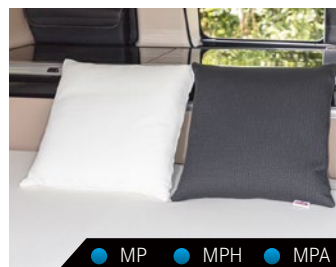

Coussin
Jersey velours, blanc
QALCHBD102707640

Coussin
Santiago noir
QALCHBD102707641