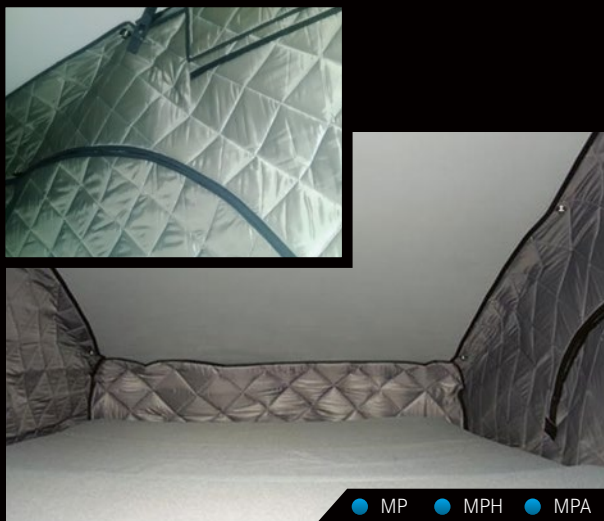

● MP ● MPH ● MPA

Soufflet isolant

Ce soufflet isolant se compose de 2 parties latérales de forme triangulaire, d'une haute partie frontale et d'une partie arrière plate. Ces 4 parties sont fixées de l'intérieur dans le toit relevable sur le ciel de toit à l'aide de fermetures Tenax.

QALCHF504839