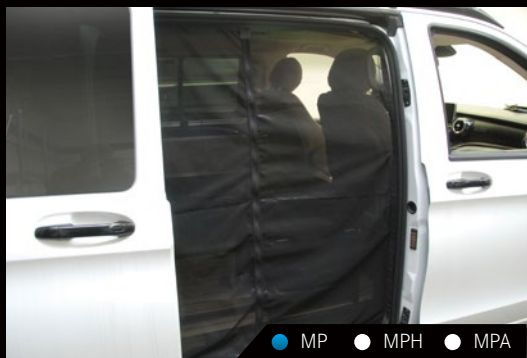

Protection anti-moustiques, pour une plus grande sécurité

● MP ● MPH ● MPA

Moustiquaire pour porte coulissante

Cette moustiquaire vous protégera même contre les plus petits moustiques. Avec fermeture éclair au centre pour monter et descendre du véhicule aisément. Autres avantages: difficilement inflammable, excellente visibilité, montage et utilisation simples.

Pièces de fixation incluses.

QALCHF288040248041