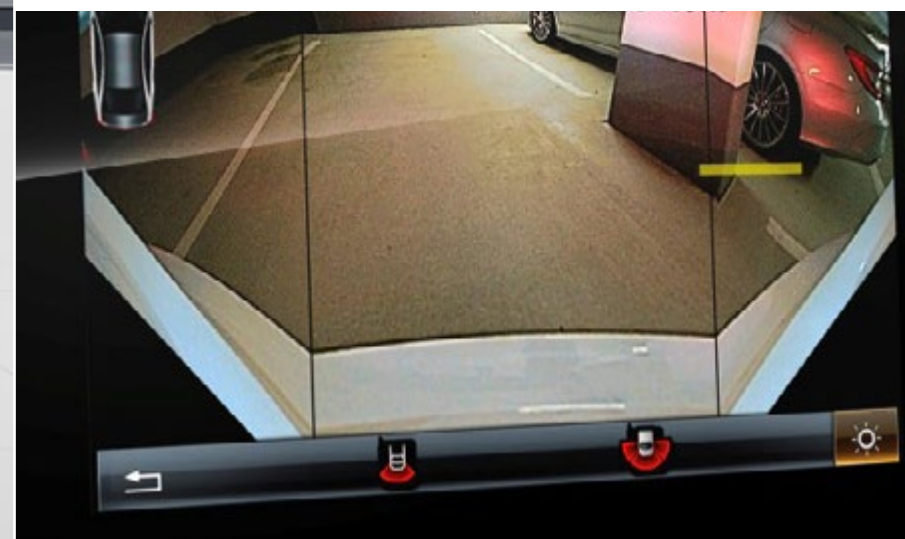

Progressive Line

AMG Line

Panoramica delle linee

La Classe A Compatta è dotata di una mascherina del radiatore a rombi con finitura perlata e fari alogeni.

L3A - Volante sportivo multifunzione

677 - Assetto Comfort*