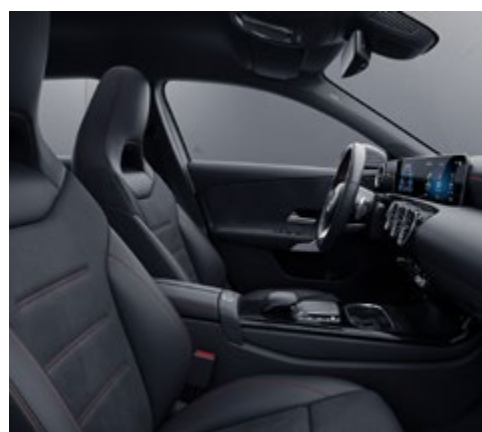

Equipaggiamento di serie

SE & Style Line

Progressive Line

AMG Line

Panoramica delle linee

Rivestimenti

651A – Pelle ecologica
ARTICO microfibra DINAMICA
nera – **Di serie**

159A – Pelle ecologica
ARTICO bicolore
nero/grigio Neva
A richiesta (CHF 135.–)