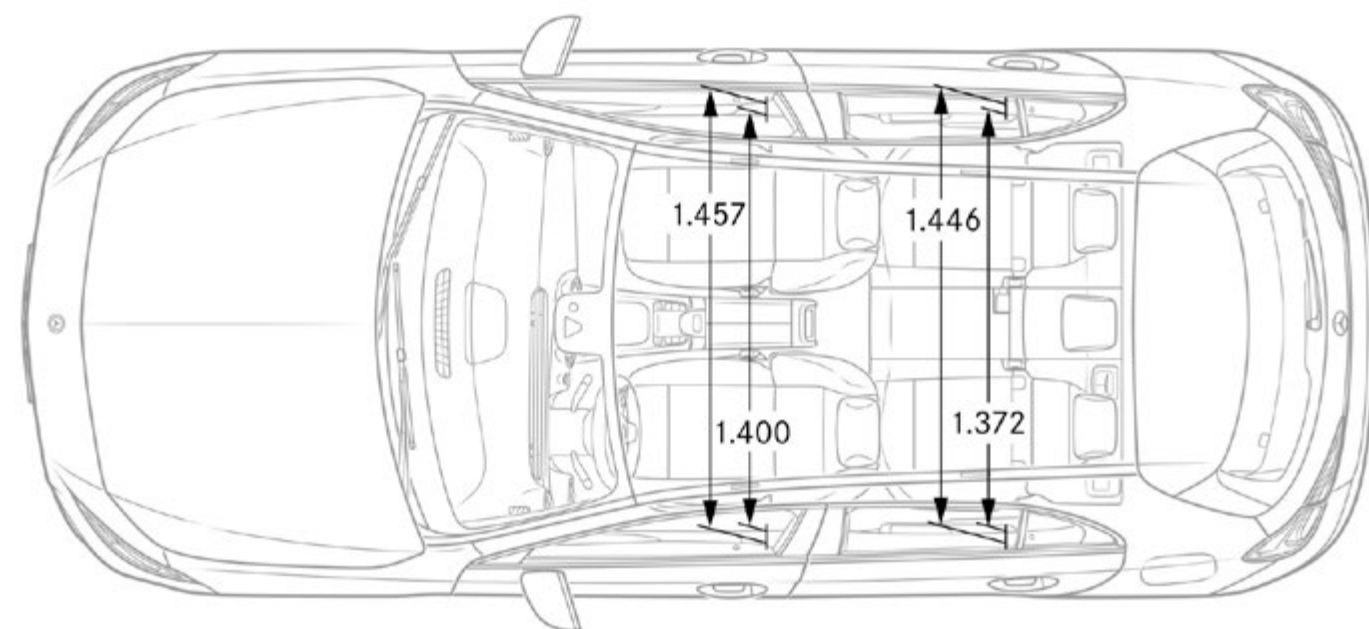

Compatta - dimensioni

Queste dimensioni corrispondono a valori medi che possono variare leggermente

A causa di difficoltà legate all'approvvigionamento di componenti dei veicoli (soprattutto di semiconduttori) potrebbe verificarsi una riduzione temporanea delle disponibilità. Informazioni aggiornate sono disponibili nel nostro sito web o presso i concessionari Mercedes-Benz.