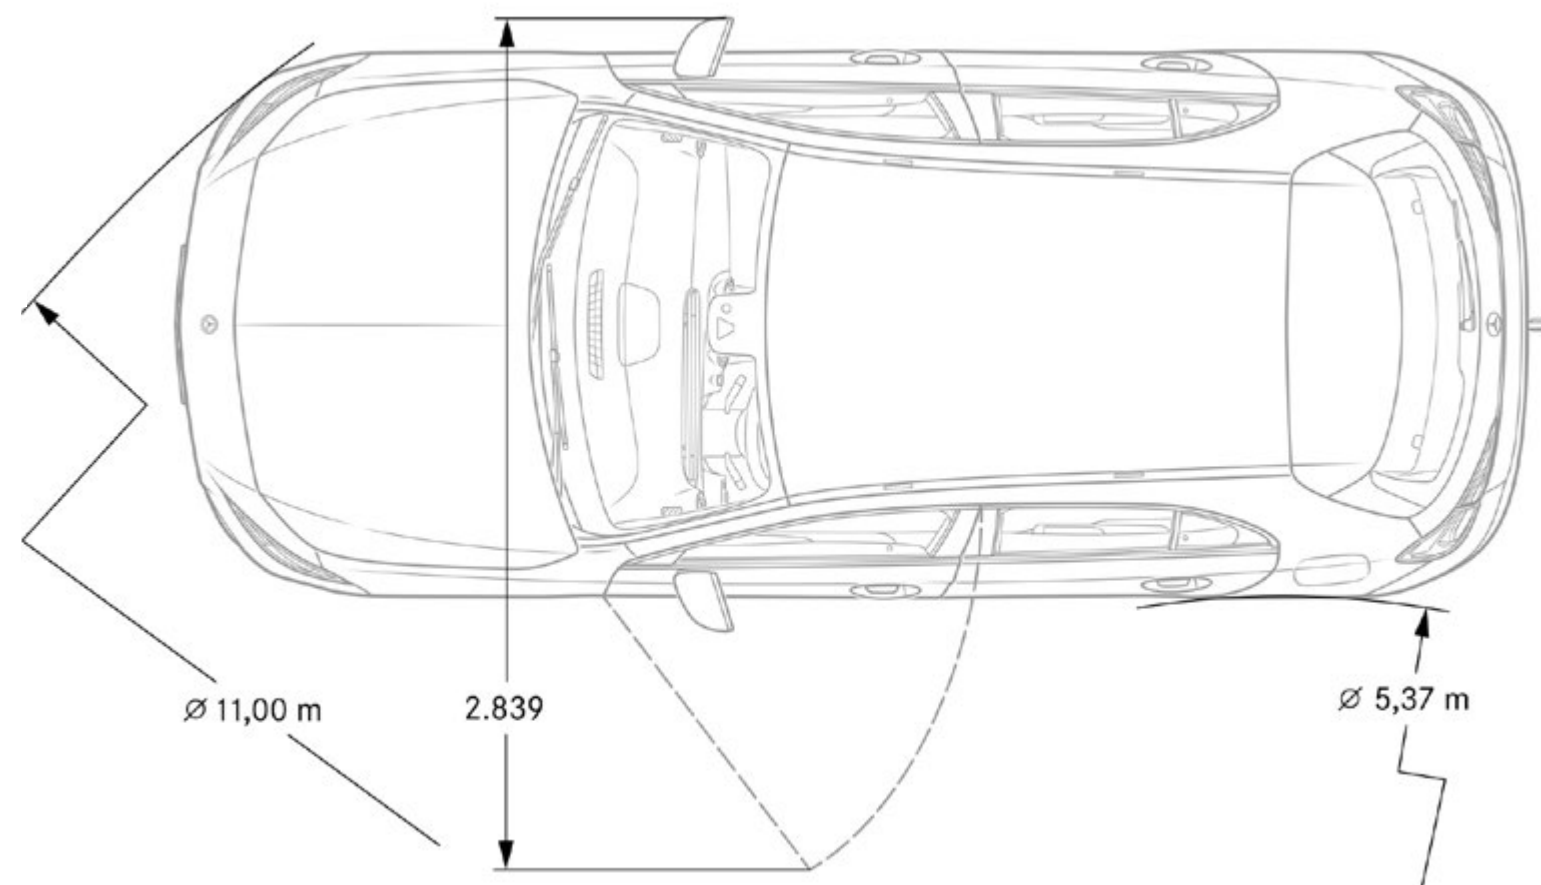

Compatta - dimensioni

Queste dimensioni corrispondono a valori medi che possono variare leggermente

A causa di difficoltà legate all'approvvigionamento di componenti dei veicoli (soprattutto di semiconduttori) potrebbe verificarsi una riduzione temporanea delle disponibilità. Informazioni aggiornate sono disponibili nel nostro sito web o presso i concessionari Mercedes-Benz.