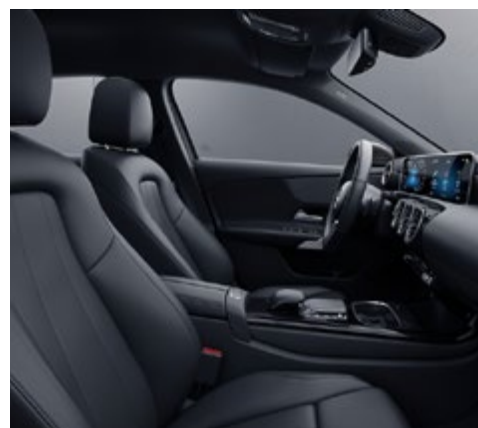

101A – Pelle ecologica ARTICO nera – **A richiesta (CHF 195.-)**