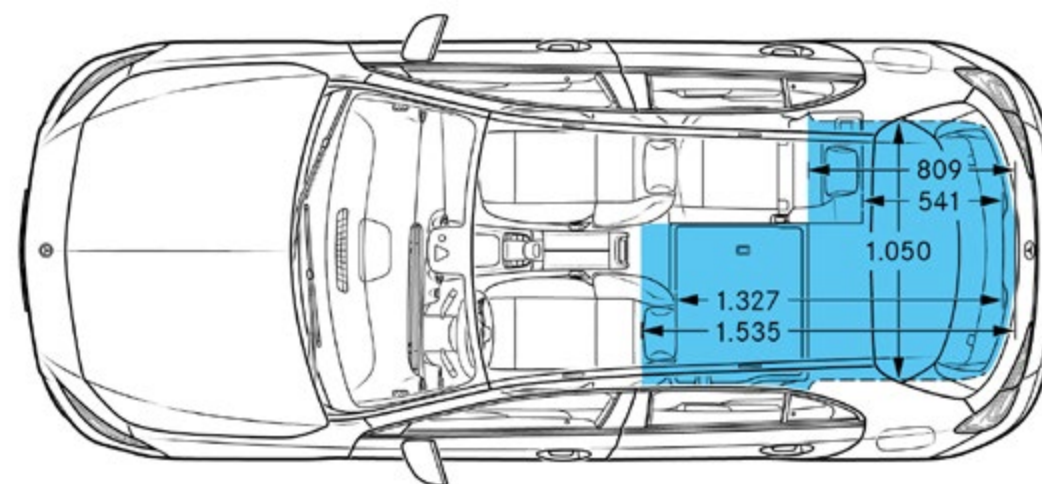

Compatta – volume del bagagliaio A 250 e

1