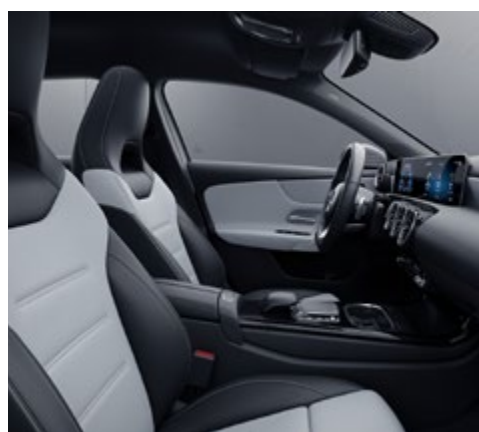

Equipaggiamento di serie

SE & Style Line

Progressive Line

AMG Line

Panoramica delle linee

Rivestimenti

651A – Pelle ecologica
ARTICO microfibra DINAMICA
nera – **Di serie**

159A – Pelle ecologica
ARTICO bicolore
nero/grigio Neva
A richiesta (CHF 135.–)