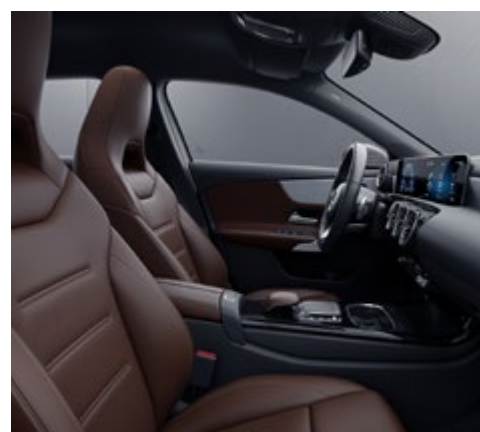

Equipaggiamento di serie

SE & Style Line

Progressive Line

AMG Line

Panoramica delle linee

Rivestimenti

651A – Pelle ecologica
ARTICO microfibra DINAMICA
nera – **Di serie**

159A – Pelle ecologica
ARTICO bicolore
nero/grigio Neva
A richiesta (CHF 135.–)