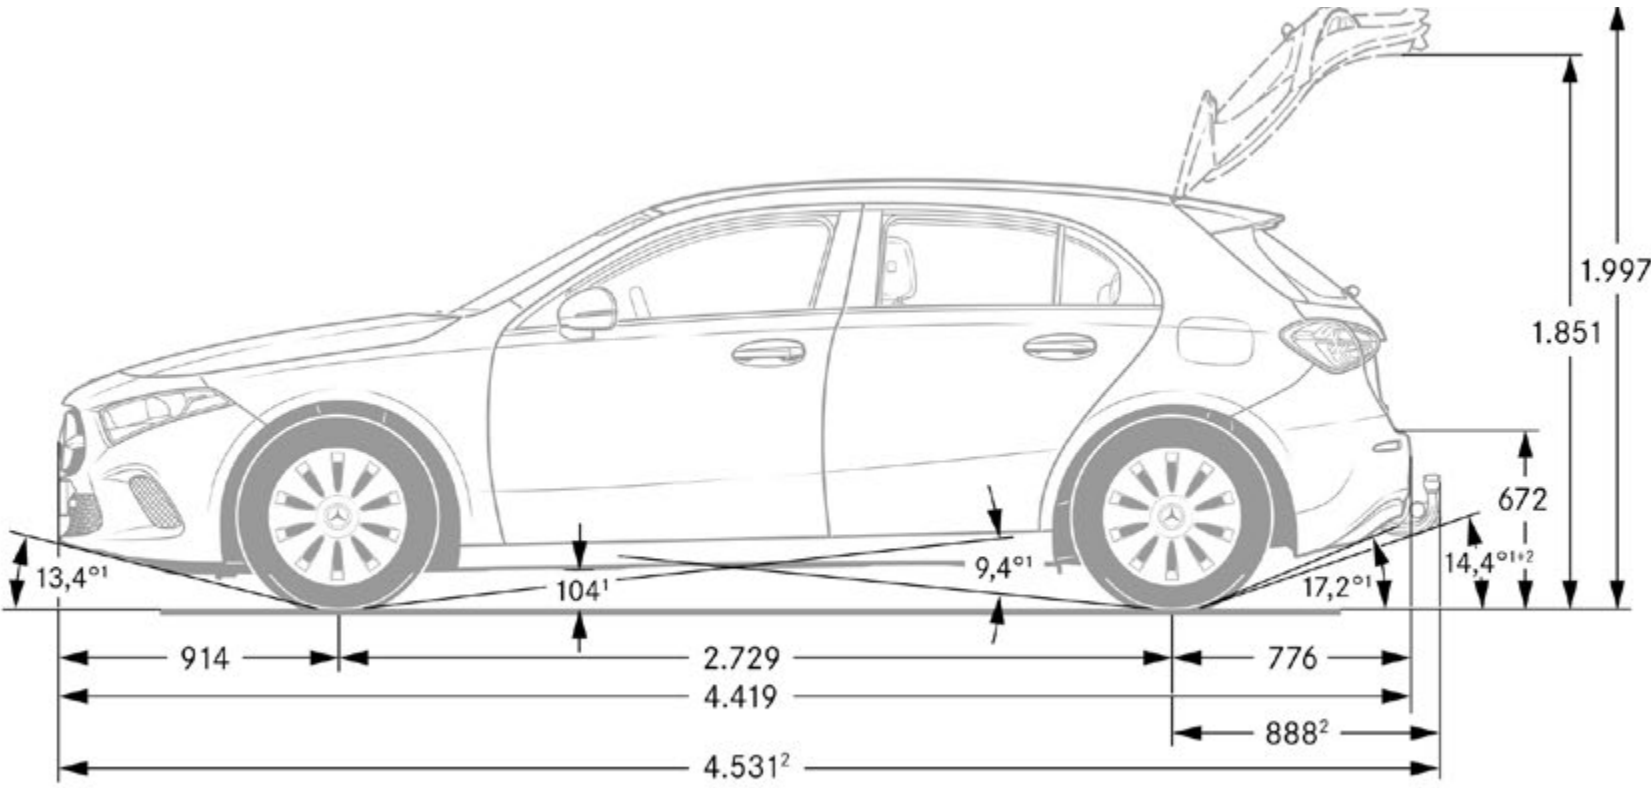

Compatta - dimensioni

Queste dimensioni corrispondono a valori medi che possono variare leggermente

A causa di difficoltà legate all'approvvigionamento di componenti dei veicoli (soprattutto di semiconduttori) potrebbe verificarsi una riduzione temporanea delle disponibilità. Informazioni aggiornate sono disponibili nel nostro sito web o presso i concessionari Mercedes-Benz.