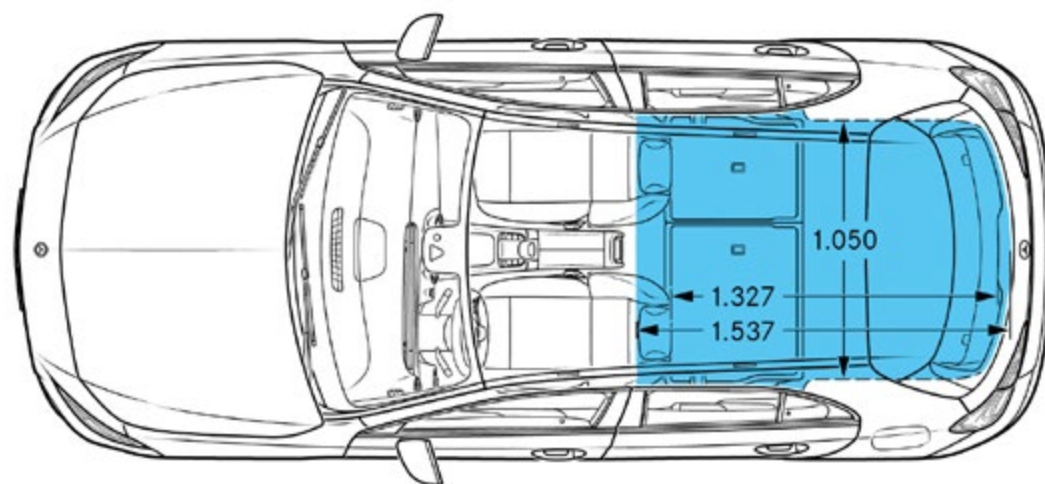

Compatta – volume del bagagliaio

1