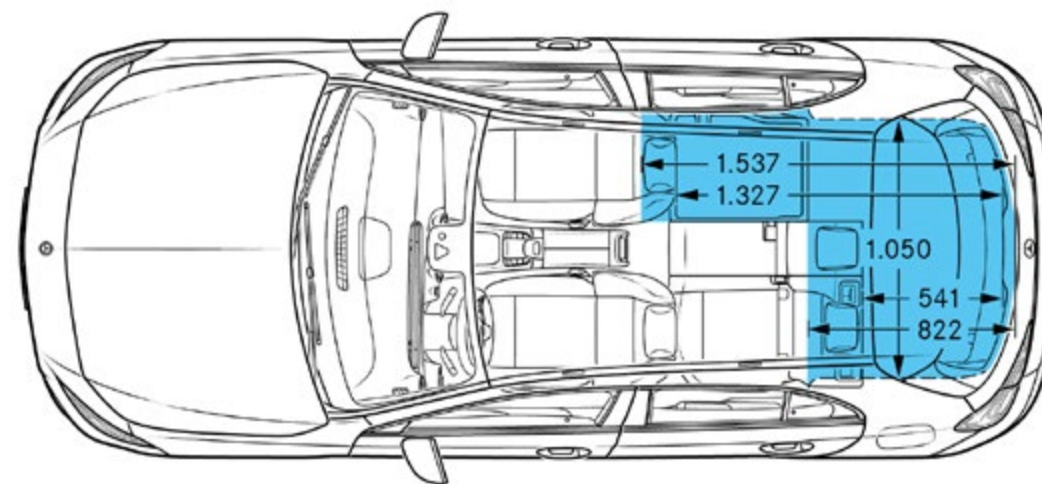

Compatta – volume del bagagliaio

1