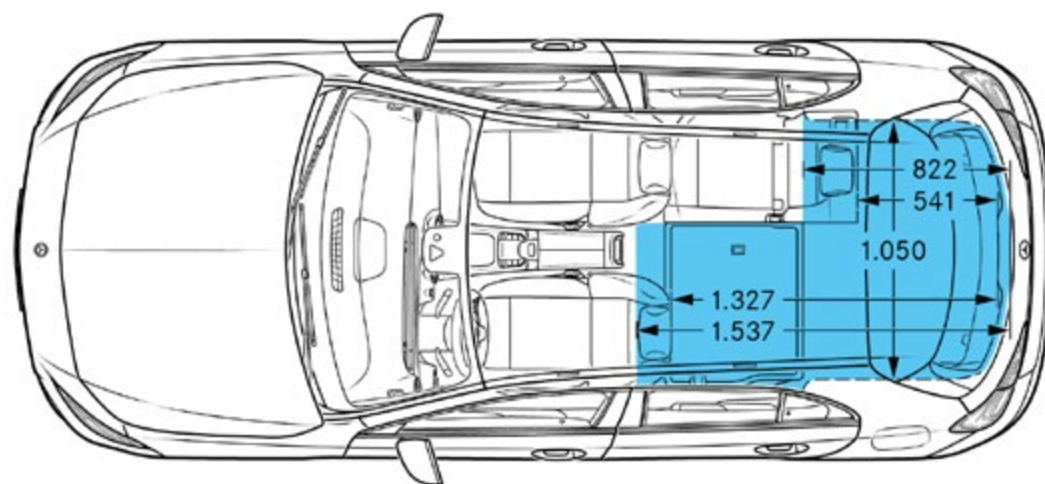

Compatta – volume del bagagliaio

1