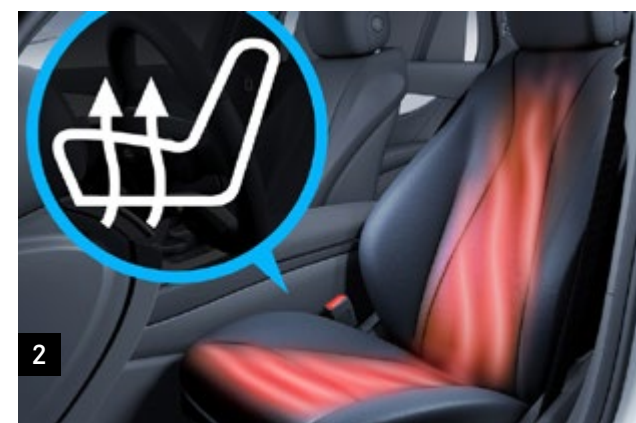

Pacchetto Premium

Dotazione del pacchetto Advantage +

1. **1 877 – Luci interne soffuse:** i 64 colori delle luci interne soffuse creano un'atmosfera affascinante.
2. **2 873 – Sedile lato guida e passeggero anteriori riscaldabili:** un piacevole calore e un maggiore comfort di seduta e di viaggio.
3. **3 458 – Display della strumentazione completamente digitale:** per configurare in base alle vostre esigenze specifiche l'ampio display ad alta risoluzione da 10,25".
4. **4 889 – KEYLESS-GO.**
5. **5 P17 – Pacchetto Comfort KEYLESS-GO*:** per aprire, avviare e chiudere il vostro veicolo è sufficiente che portiate con voi la chiave. La funzione HANDS-FREE ACCESS consente di aprire e chiudere il portellone del vano bagagli in modo completamente automatico, senza usare le mani.
6. **6 400 – Bracciolo posteriore.**
7. **7 853 – Sound System Advanced:** il sistema degli altoparlanti è configurato con precisione all'interno del veicolo (225 watt).
8. **8 U45 – Modanature di accesso con scritta Mercedes-Benz, illuminazione e cover di ricambio.**

* Solo per la Classe A Berlina

A causa di difficoltà legate all'approvvigionamento di componenti dei veicoli (soprattutto di semiconduttori) potrebbe verificarsi una riduzione temporanea delle disponibilità. Informazioni aggiornate sono disponibili nel nostro sito web o presso i concessionari Mercedes-Benz.