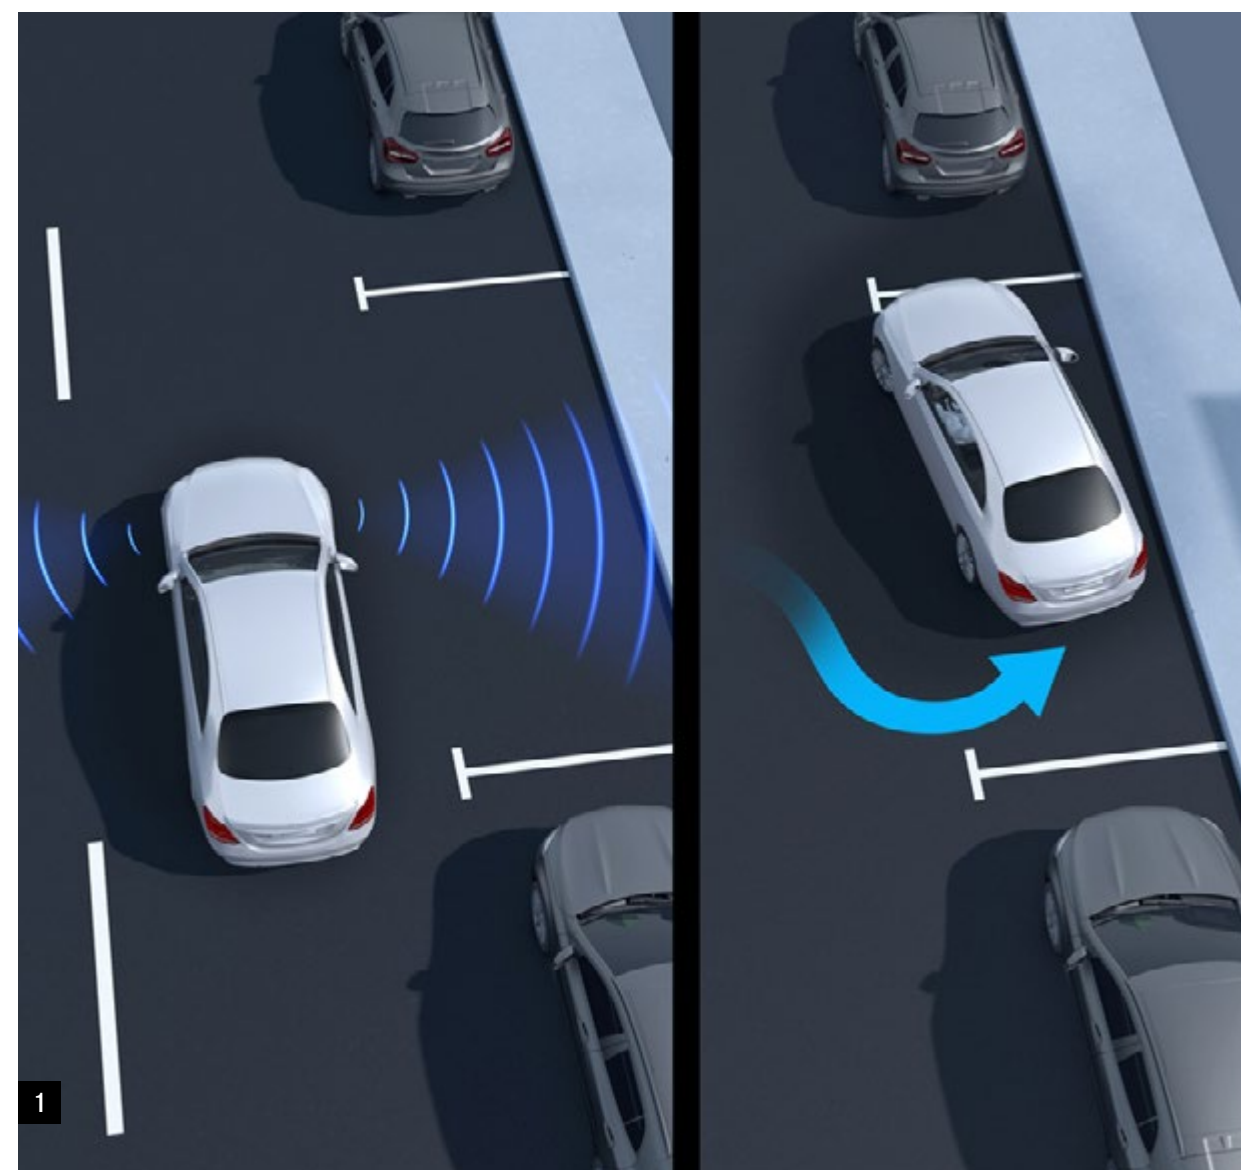

La Classe A

Equipaggiamenti a richiesta.

Pacchetto Advantage

- 1 P44 – Pacchetto parcheggio con telecamera per la retromarcia assistita:** il sistema di assistenza al parcheggio attivo con PARKTRONIC non è solo in grado di trovare spazi di parcheggio adatti, ma vi assiste anche nelle manovre in entrata e in uscita.
- 2 859 – Display multimediale da 10,25".**
365 – Navigazione su hard disk: il sistema intelligente e affidabile vi porta a destinazione sfruttando i dati locali e le informazioni online in tempo reale.
- 3 P49 – Pacchetto retrovisori:** i retrovisori esterni del conducente e il retrovisore interno possono inoltre registrare la fastidiosa luce dei fari dei veicoli che seguono e neutralizzare automaticamente l'effetto abbagliante.
- 38U – Servizi a distanza e di ricarica Plus:** Il pacchetto di servizi a distanza e di ricarica Plus vi collega al veicolo. Se lo desiderate, potete localizzarlo e comandare le funzioni selezionate a distanza.*