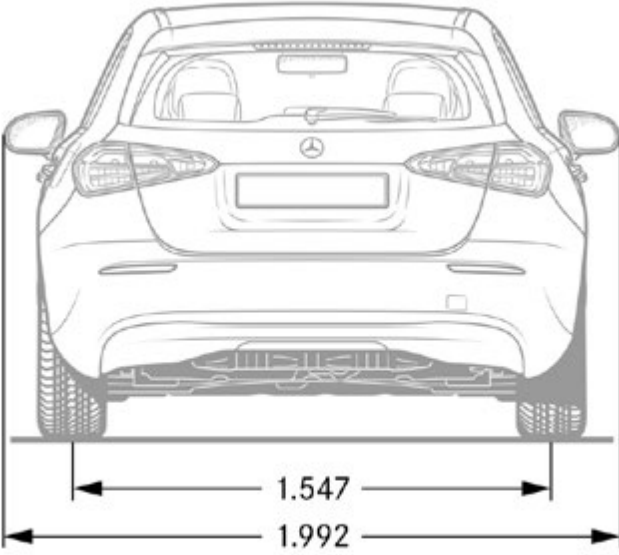

Compatta - dimensioni

Queste dimensioni corrispondono a valori medi che possono variare leggermente

A causa di difficoltà legate all'approvvigionamento di componenti dei veicoli (soprattutto di semiconduttori) potrebbe verificarsi una riduzione temporanea delle disponibilità. Informazioni aggiornate sono disponibili nel nostro sito web o presso i concessionari Mercedes-Benz.