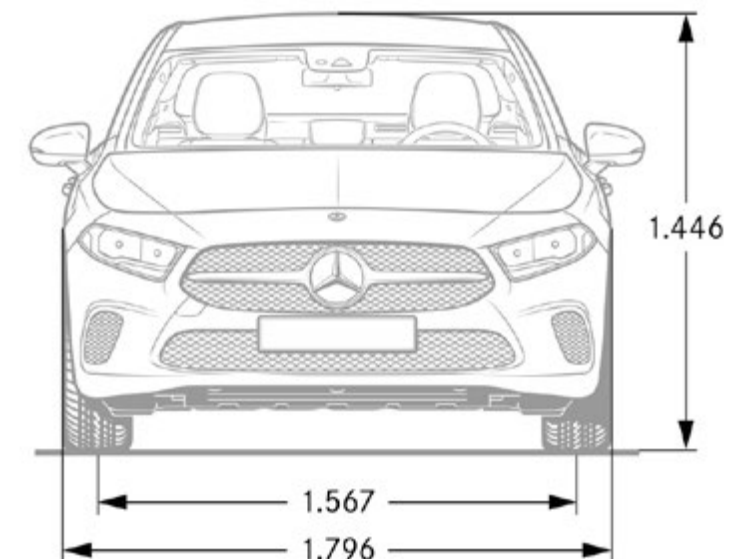

5: il parallelepipedo più grande; Dimensioni 1185 x 860 x 575 mm, volume 586 l

Queste dimensioni corrispondono a valori medi che possono variare leggermente

Berlina - dimensioni

Queste dimensioni corrispondono a valori medi che possono variare leggermente