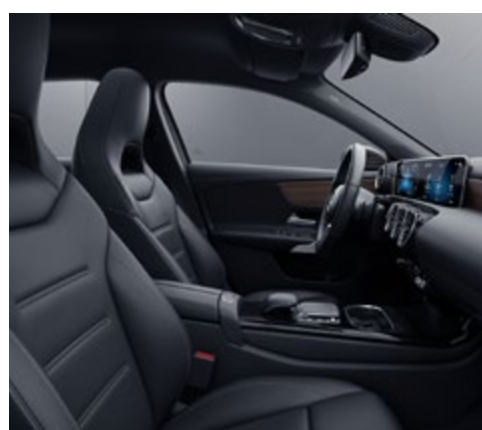

211A – Pelle nera
**A richiesta, incl. con
il pacchetto Pelle P34
(CHF 1549.–)**