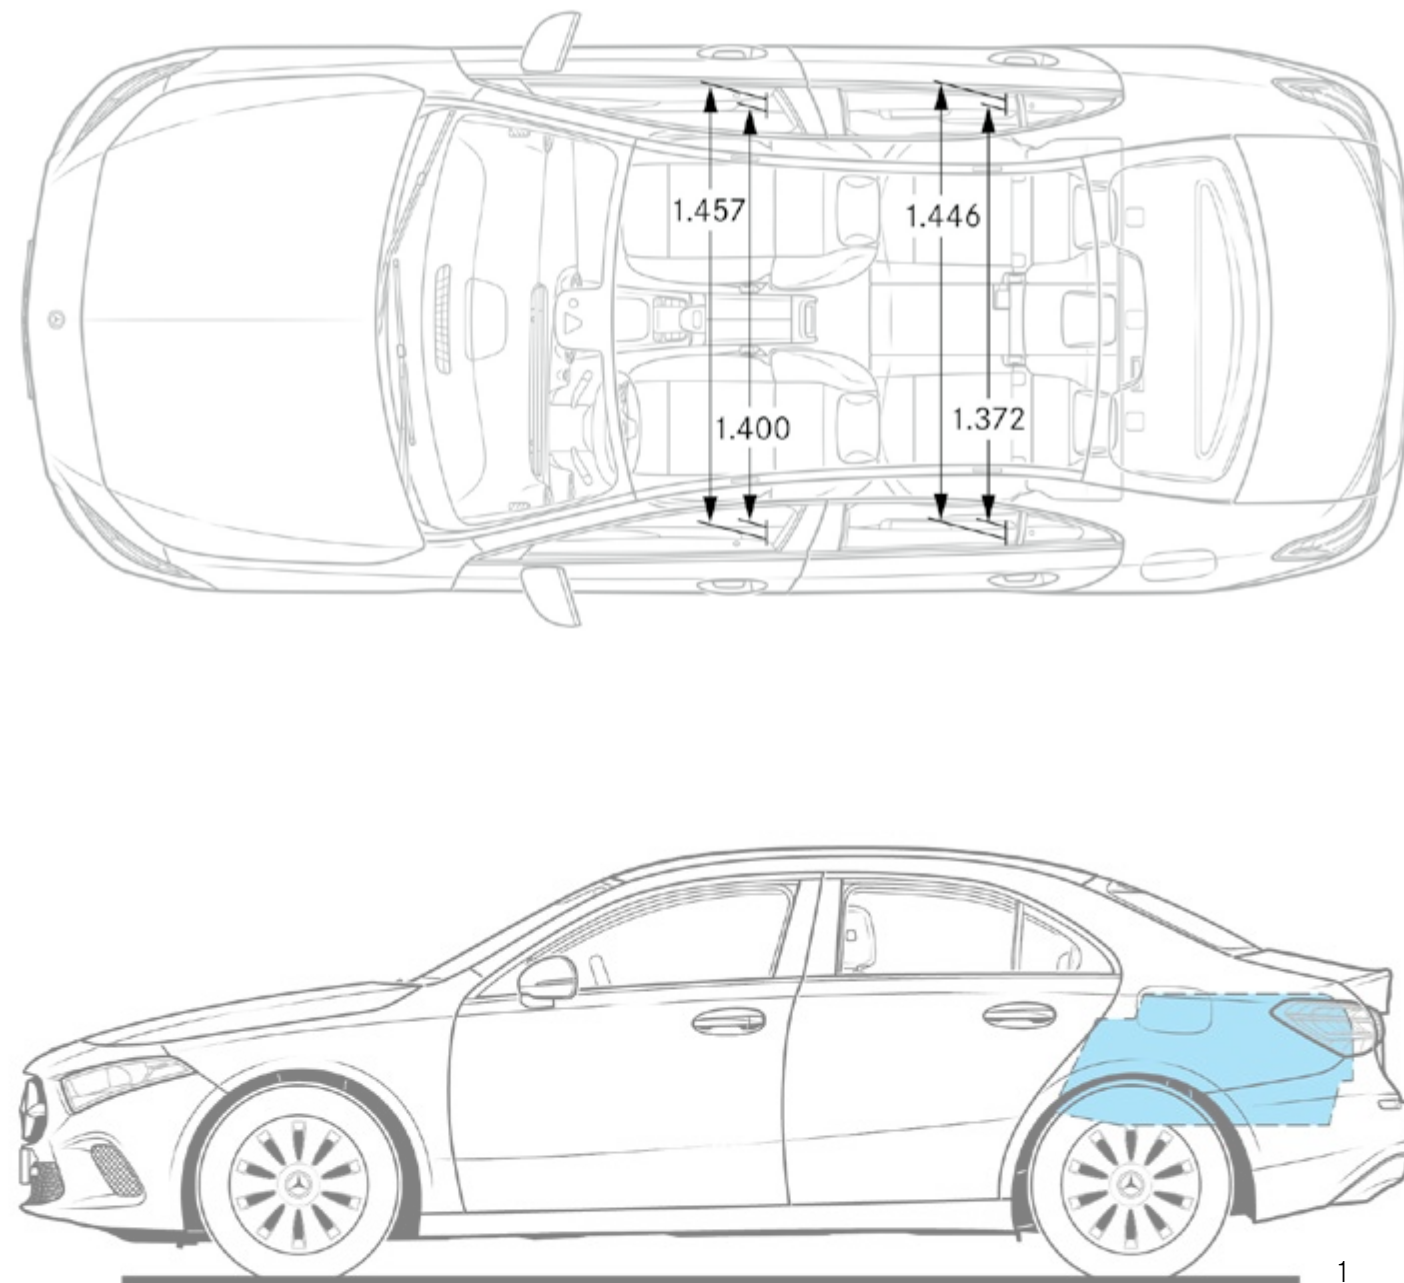

Berlina - dimensioni

* Capacità del bagagliaio secondo la norma ISO 3832:2002-06

1: bagagliaio chiuso dietro lo schienale del sedile posteriore, caricamento fino alla copertura del bagagliaio, volume 405 l (V 210-2)

Queste dimensioni corrispondono a valori medi che possono variare leggermente

A causa di difficoltà legate all'approvvigionamento di componenti dei veicoli (soprattutto di semiconduttori) potrebbe verificarsi una riduzione temporanea delle disponibilità. Informazioni aggiornate sono disponibili nel nostro sito web o presso i concessionari Mercedes-Benz.