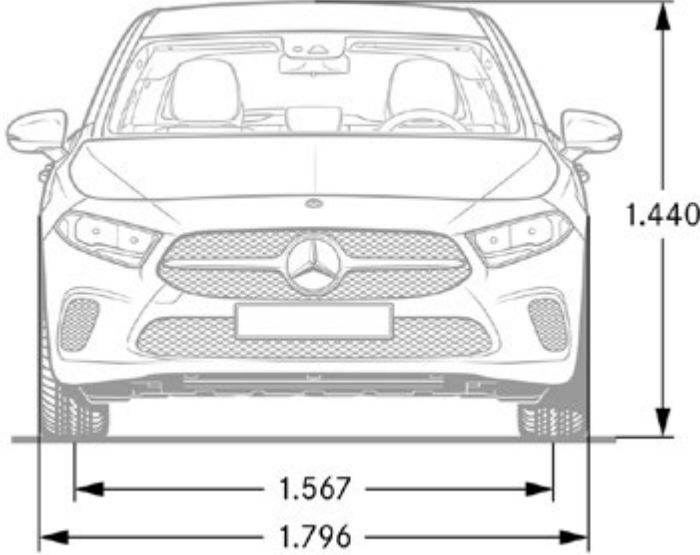

Compatta - dimensioni

Queste dimensioni corrispondono a valori medi che possono variare leggermente

A causa di difficoltà legate all'approvvigionamento di componenti dei veicoli (soprattutto di semiconduttori) potrebbe verificarsi una riduzione temporanea delle disponibilità. Informazioni aggiornate sono disponibili nel nostro sito web o presso i concessionari Mercedes-Benz.