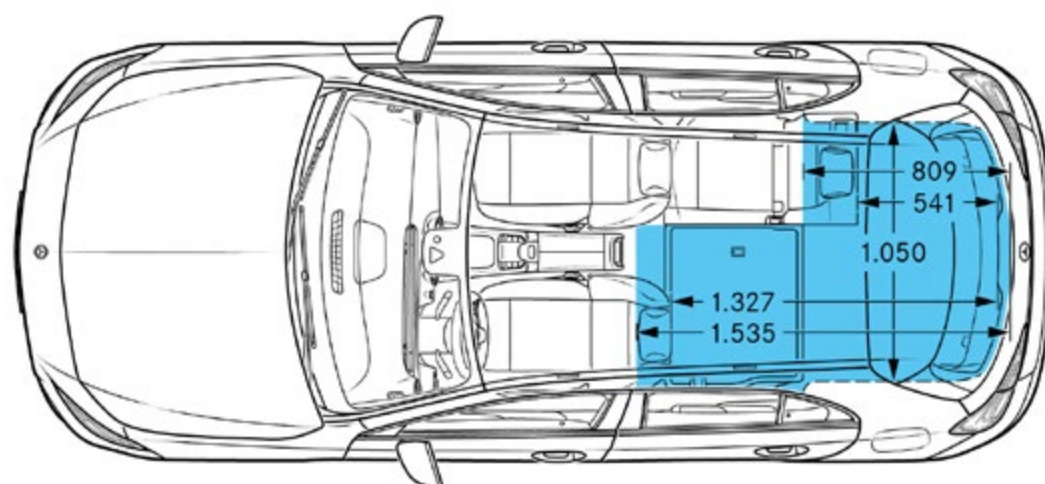

Compatta – volume del bagagliaio A 250 e

1