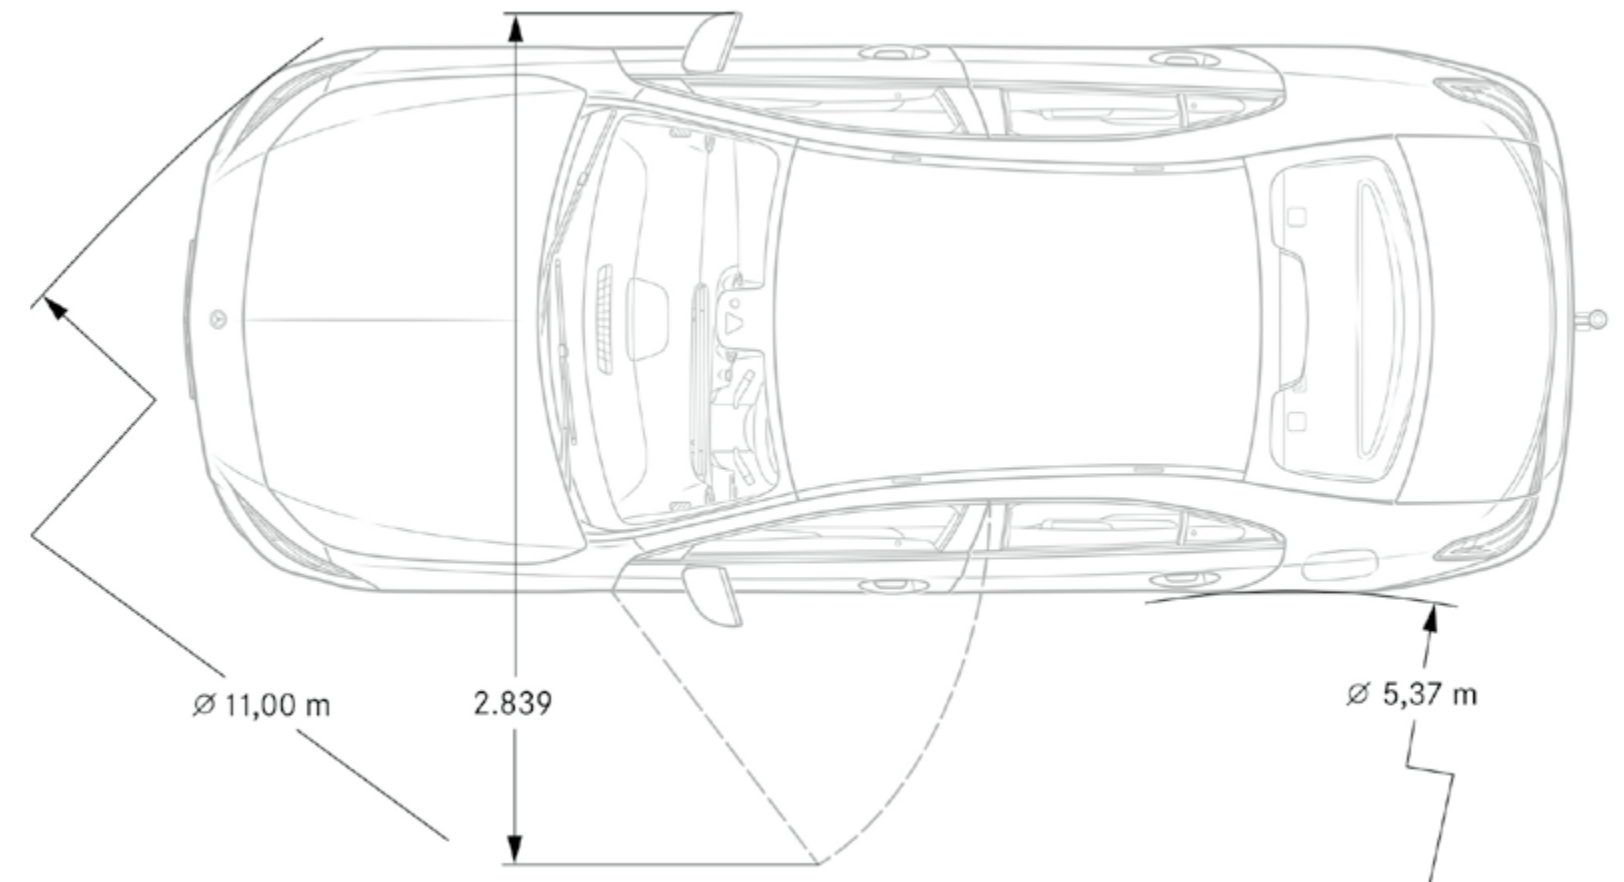

Berlina - dimensioni

* Capacità del bagagliaio secondo la norma ISO 3832:2002-06

1: bagagliaio chiuso dietro lo schienale del sedile posteriore, caricamento fino alla copertura del bagagliaio, volume 405 l (V 210-2)

Queste dimensioni corrispondono a valori medi che possono variare leggermente

A causa di difficoltà legate all'approvvigionamento di componenti dei veicoli (soprattutto di semiconduttori) potrebbe verificarsi una riduzione temporanea delle disponibilità. Informazioni aggiornate sono disponibili nel nostro sito web o presso i concessionari Mercedes-Benz.