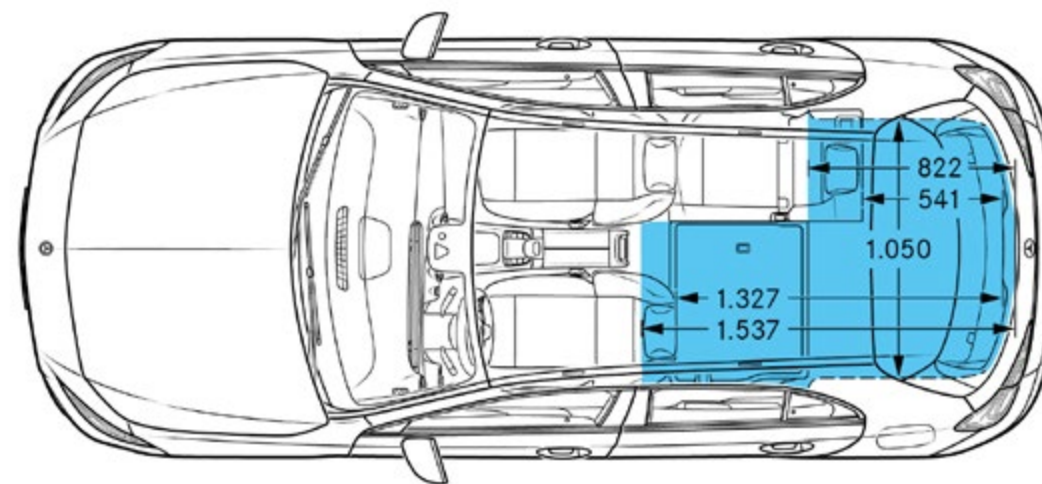

Compatta – volume del bagagliaio

1