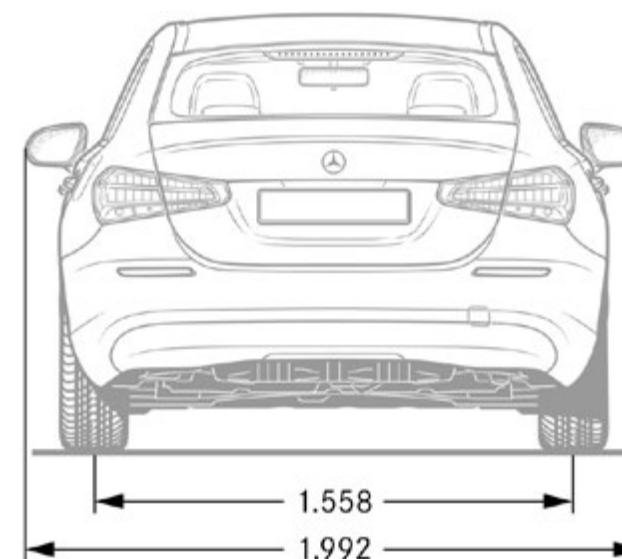

5: il parallelepipedo più grande; Dimensioni 1185 x 860 x 575 mm, volume 586 l

Queste dimensioni corrispondono a valori medi che possono variare leggermente

Berlina - dimensioni

Queste dimensioni corrispondono a valori medi che possono variare leggermente