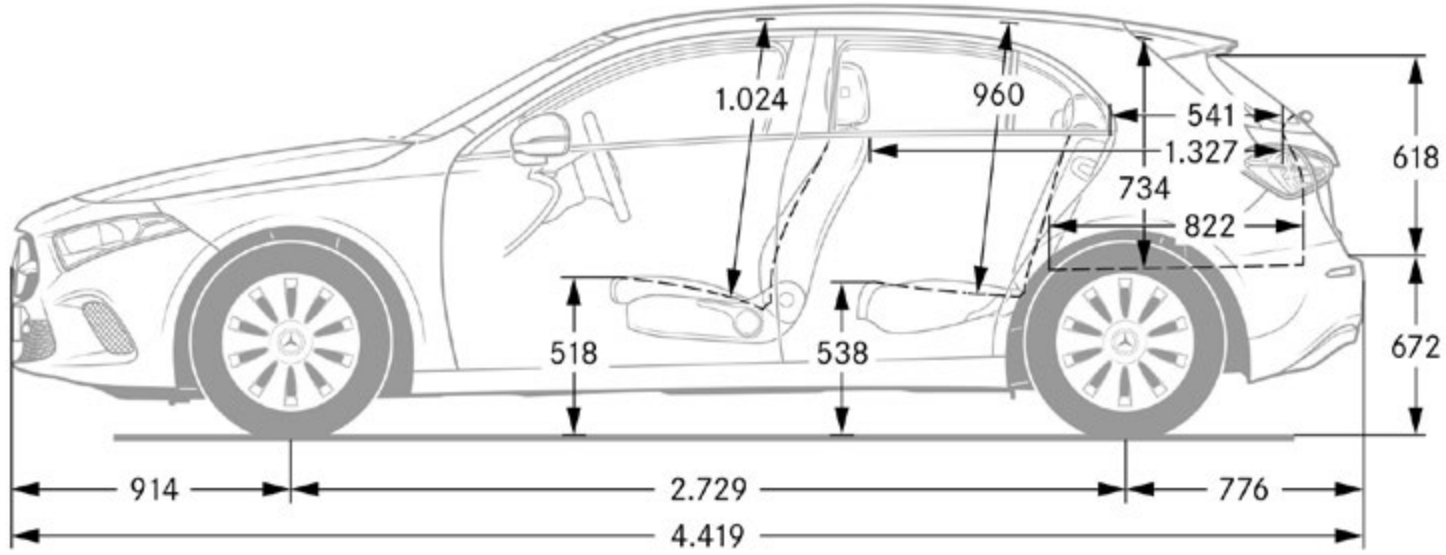

Compatta - dimensioni

Queste dimensioni corrispondono a valori medi che possono variare leggermente

A causa di difficoltà legate all'approvvigionamento di componenti dei veicoli (soprattutto di semiconduttori) potrebbe verificarsi una riduzione temporanea delle disponibilità. Informazioni aggiornate sono disponibili nel nostro sito web o presso i concessionari Mercedes-Benz.