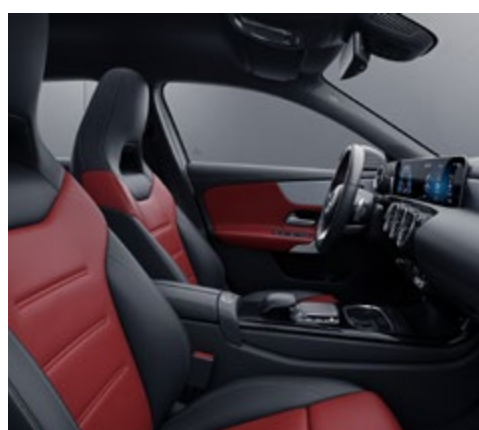

257A – Pelle bicolore rosso
classico/nero
**A richiesta, incl. con il
pacchetto Pelle AMG P39
(CHF 1549.–)**