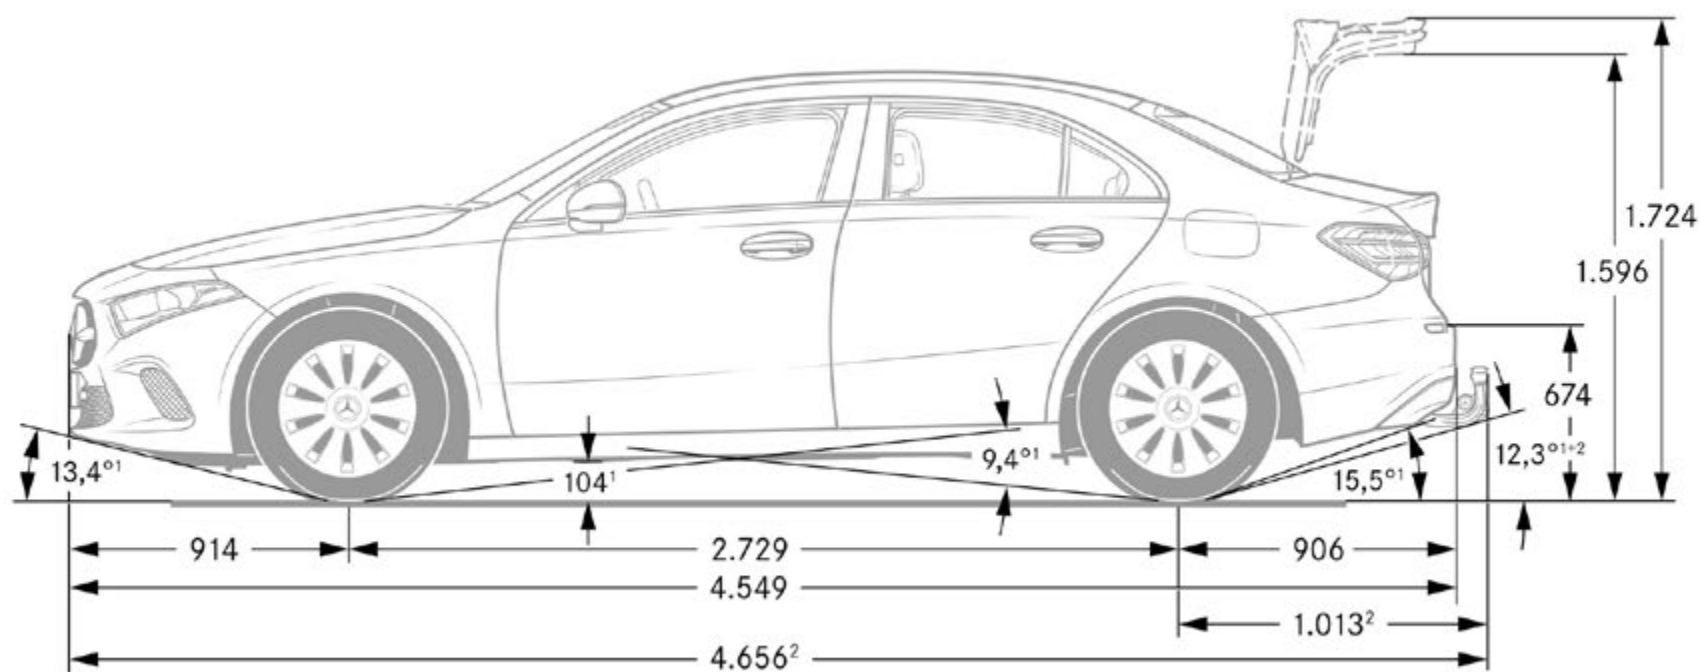

5: il parallelepipedo più grande; Dimensioni 1185 x 860 x 575 mm, volume 586 l

Queste dimensioni corrispondono a valori medi che possono variare leggermente

Berlina - dimensioni

Queste dimensioni corrispondono a valori medi che possono variare leggermente