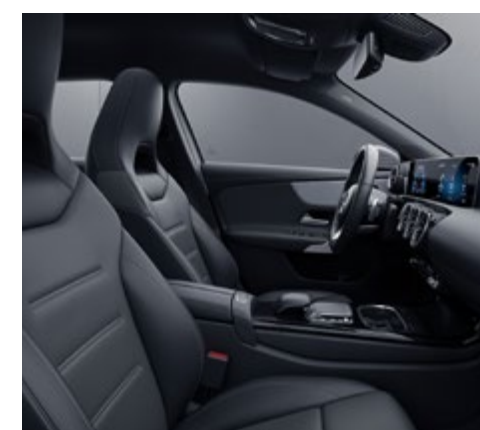

258A – Pelle bicolore grigio
titanio pearl/nero
**A richiesta, incl. con il
pacchetto Pelle AMG P39
(CHF 1684.–)**

Prezzi IVA incl.

A causa di difficoltà legate all'approvvigionamento di componenti dei veicoli (soprattutto di semiconduttori) potrebbe verificarsi una riduzione temporanea delle disponibilità. Informazioni aggiornate sono disponibili nel nostro sito web o presso i concessionari Mercedes-Benz.