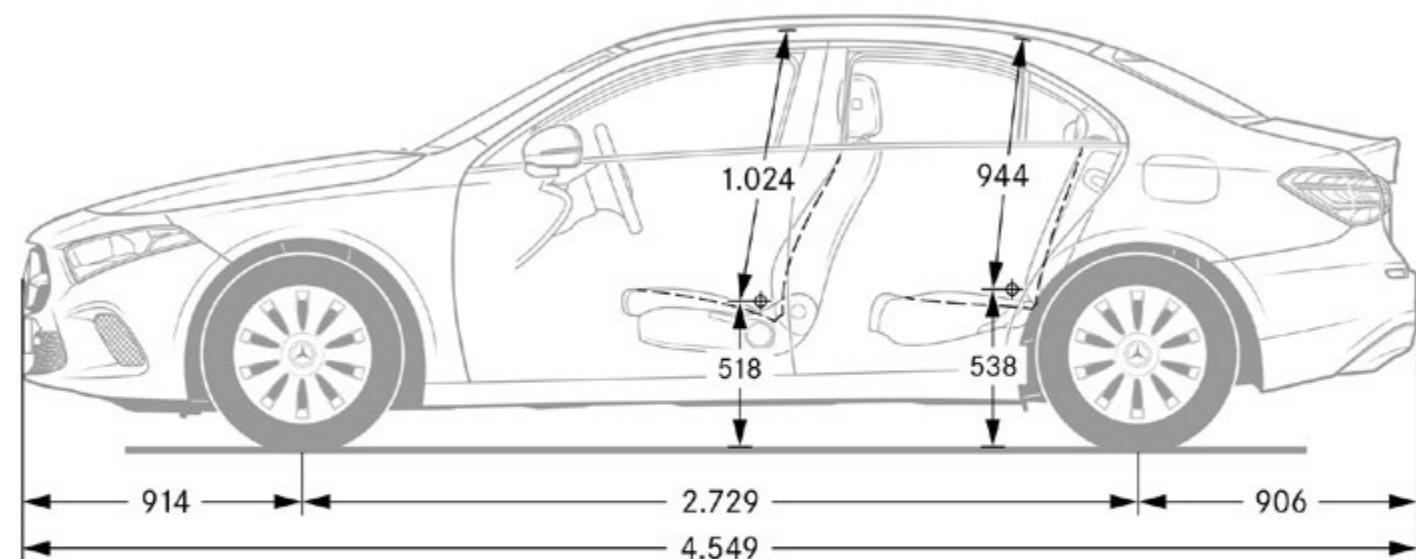

5: il parallelepipedo più grande; Dimensioni 1185 x 860 x 575 mm, volume 586 l

Queste dimensioni corrispondono a valori medi che possono variare leggermente

Berlina - dimensioni

Queste dimensioni corrispondono a valori medi che possono variare leggermente