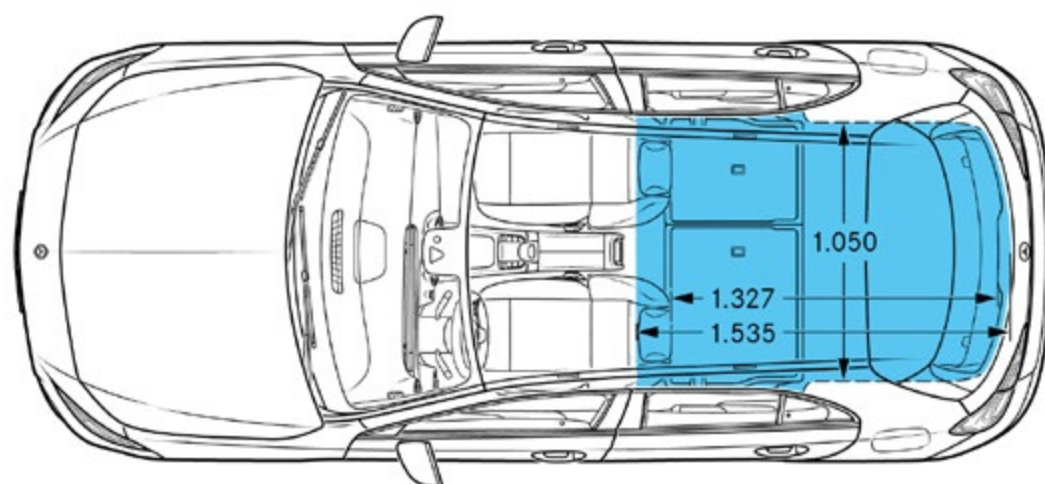

Compatta – volume del bagagliaio A 250 e

1