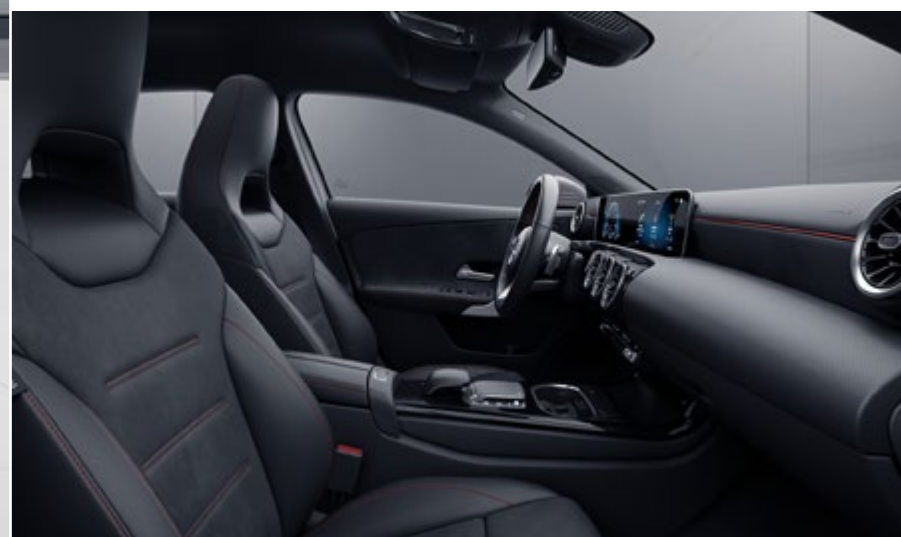

651A + 7U3 – Pelle ecologica ARTICO/microfibra DINAMICA nera e sedili sportivi (Classe A Compatta)