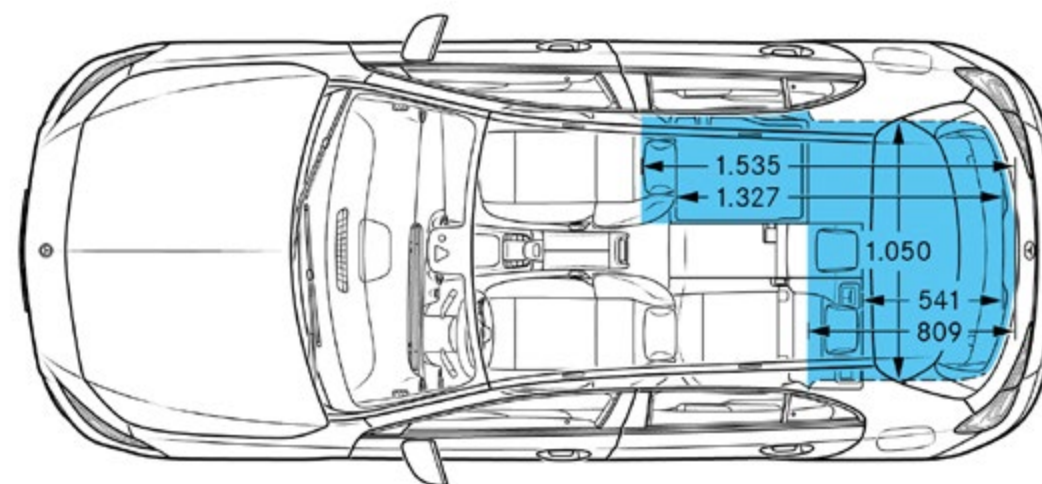

Compatta – volume del bagagliaio A 250 e

1