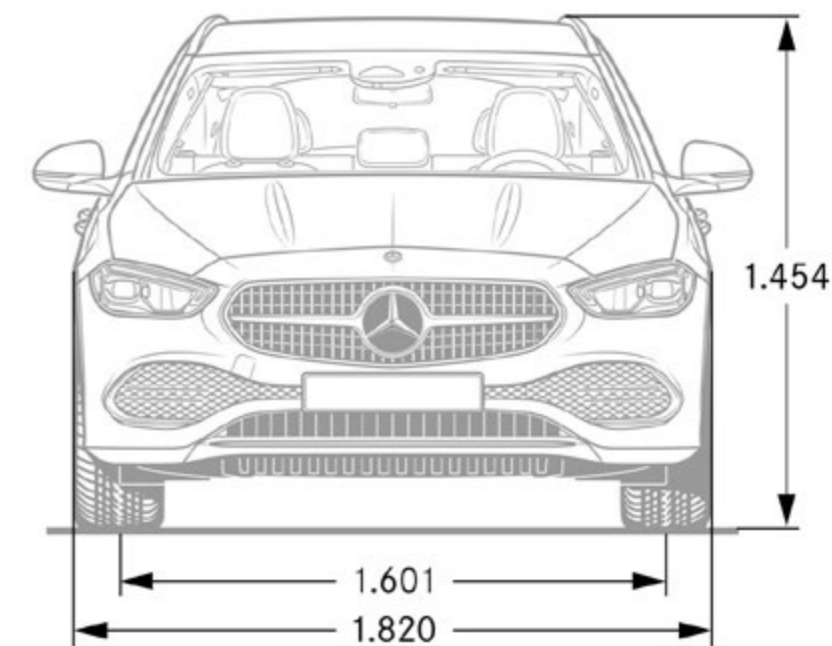

Dimensioni Classe C Station Wagon.

Queste dimensioni corrispondono a valori medi che possono variare leggermente.

Dimensioni e volume del bagagliaio della Classe C Station Wagon.

Capacità del bagagliaio secondo la norma ISO 3832:2002-06