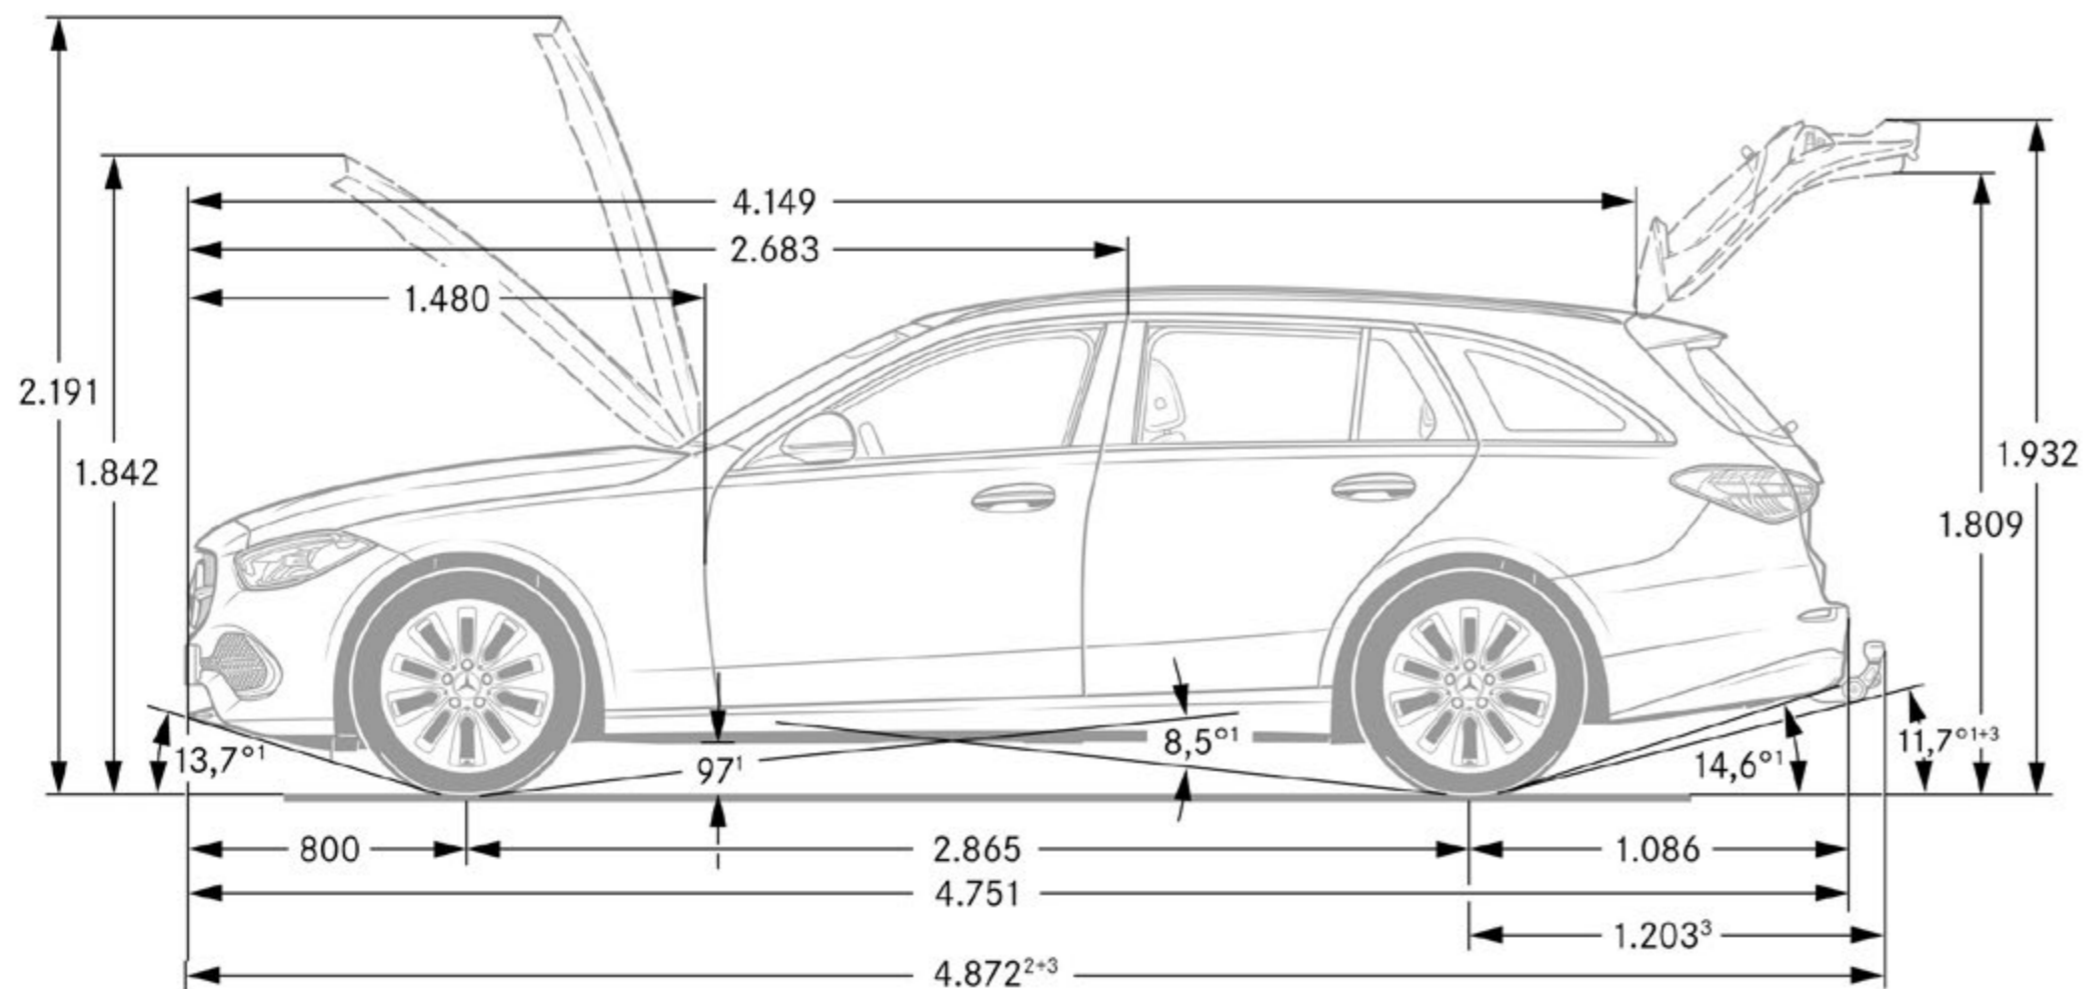

Dimensioni Classe C Station Wagon.

Queste dimensioni corrispondono a valori medi che possono variare leggermente.

Dimensioni e volume del bagagliaio della Classe C Station Wagon.

Capacità del bagagliaio secondo la norma ISO 3832:2002-06