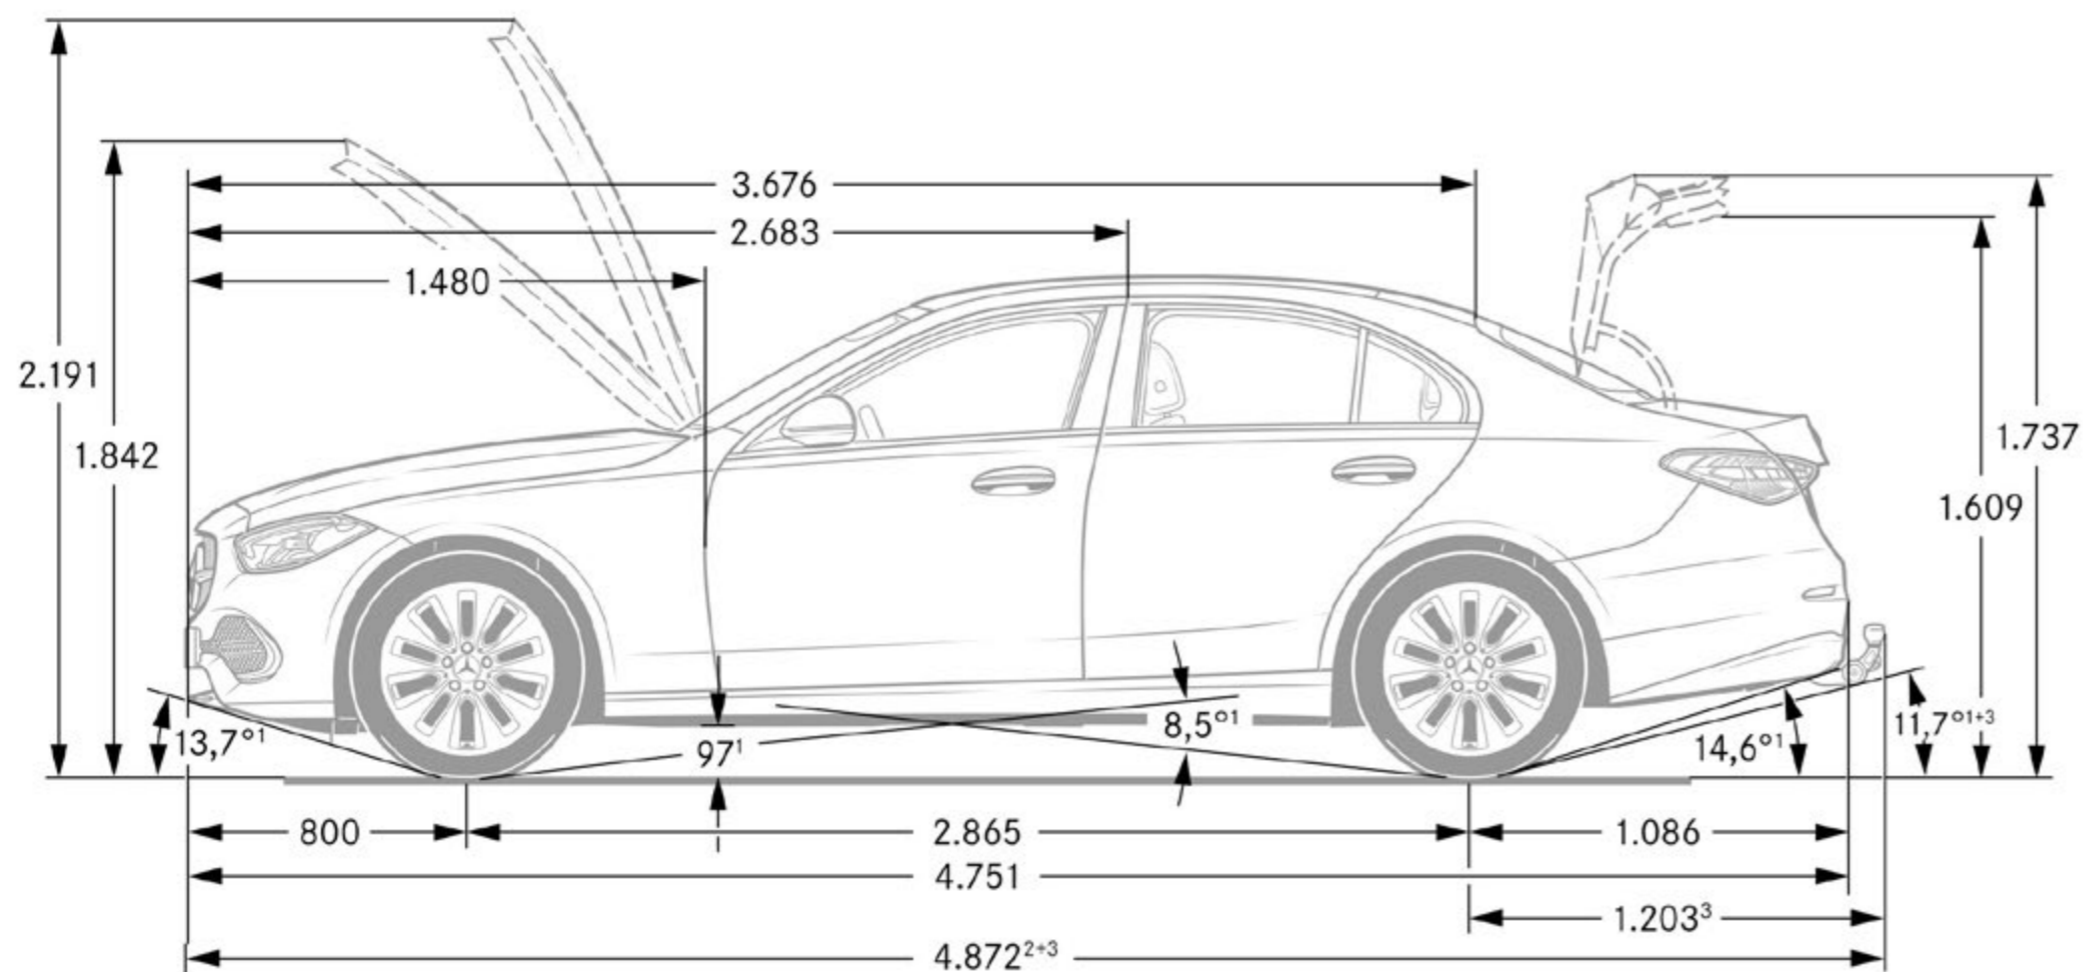

Dimensioni Classe C Berlina.

Queste dimensioni corrispondono a valori medi che possono variare leggermente.