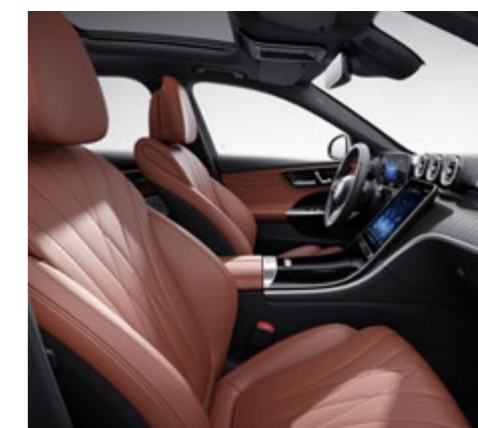

804A - Pelle nappa in Terra di Siena/nero - **A richiesta (CHF 1246.-)**

* Solo con PBR.

Prezzi IVA incl.

Console centrali.

757 - Console centrale in nero lucido - **Di serie**

794 - Console centrale dall'aspetto reticolato, grigio argentato - **Option (CHF 187.-)**