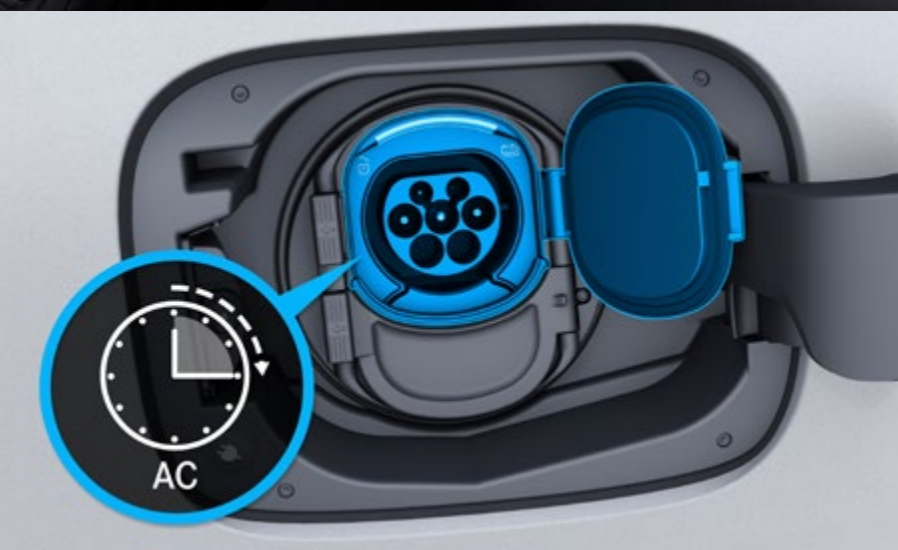

Ricarica rapida.

Grazie al caricabatteria a corrente alternata da 11 kWh, la vostra auto sarà rapidamente carica per il vostro prossimo viaggio.