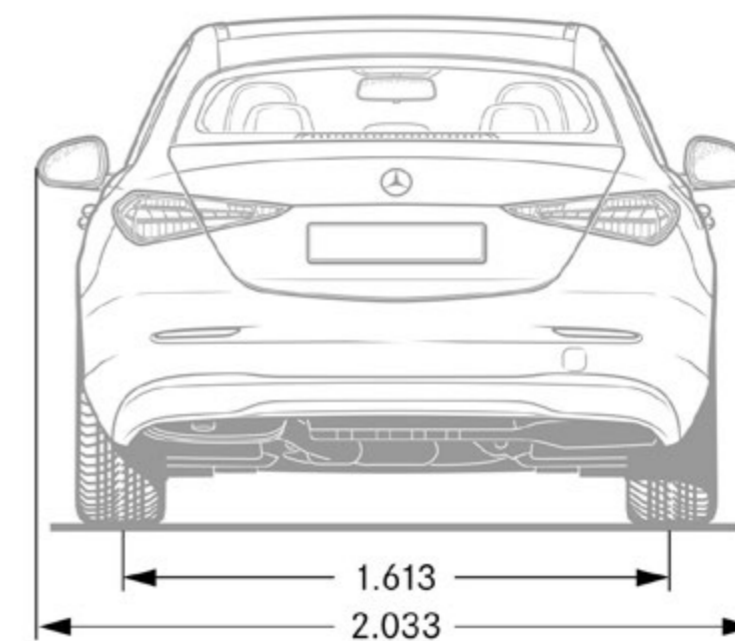

Dimensioni Classe C Berlina.

Queste dimensioni corrispondono a valori medi che possono variare leggermente.