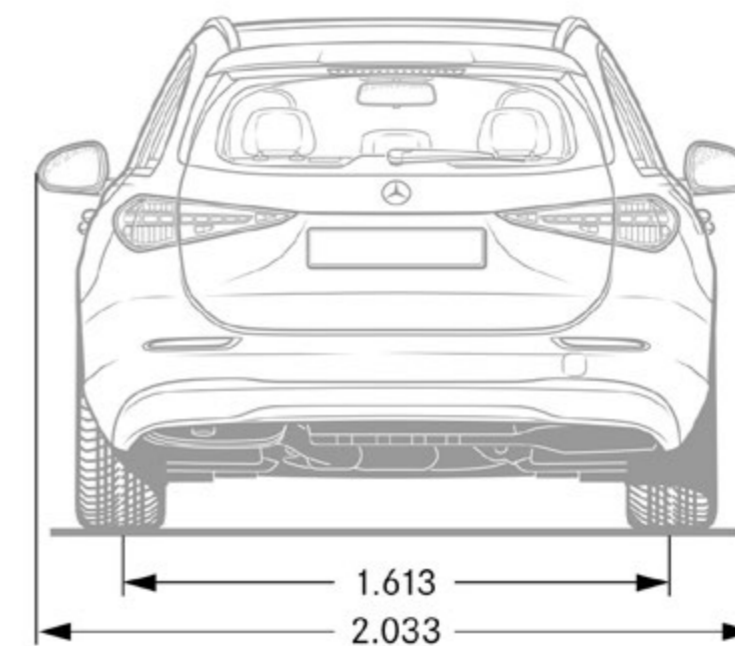

Dimensioni Classe C Station Wagon.

Queste dimensioni corrispondono a valori medi che possono variare leggermente.

Dimensioni e volume del bagagliaio della Classe C Station Wagon.

Capacità del bagagliaio secondo la norma ISO 3832:2002-06