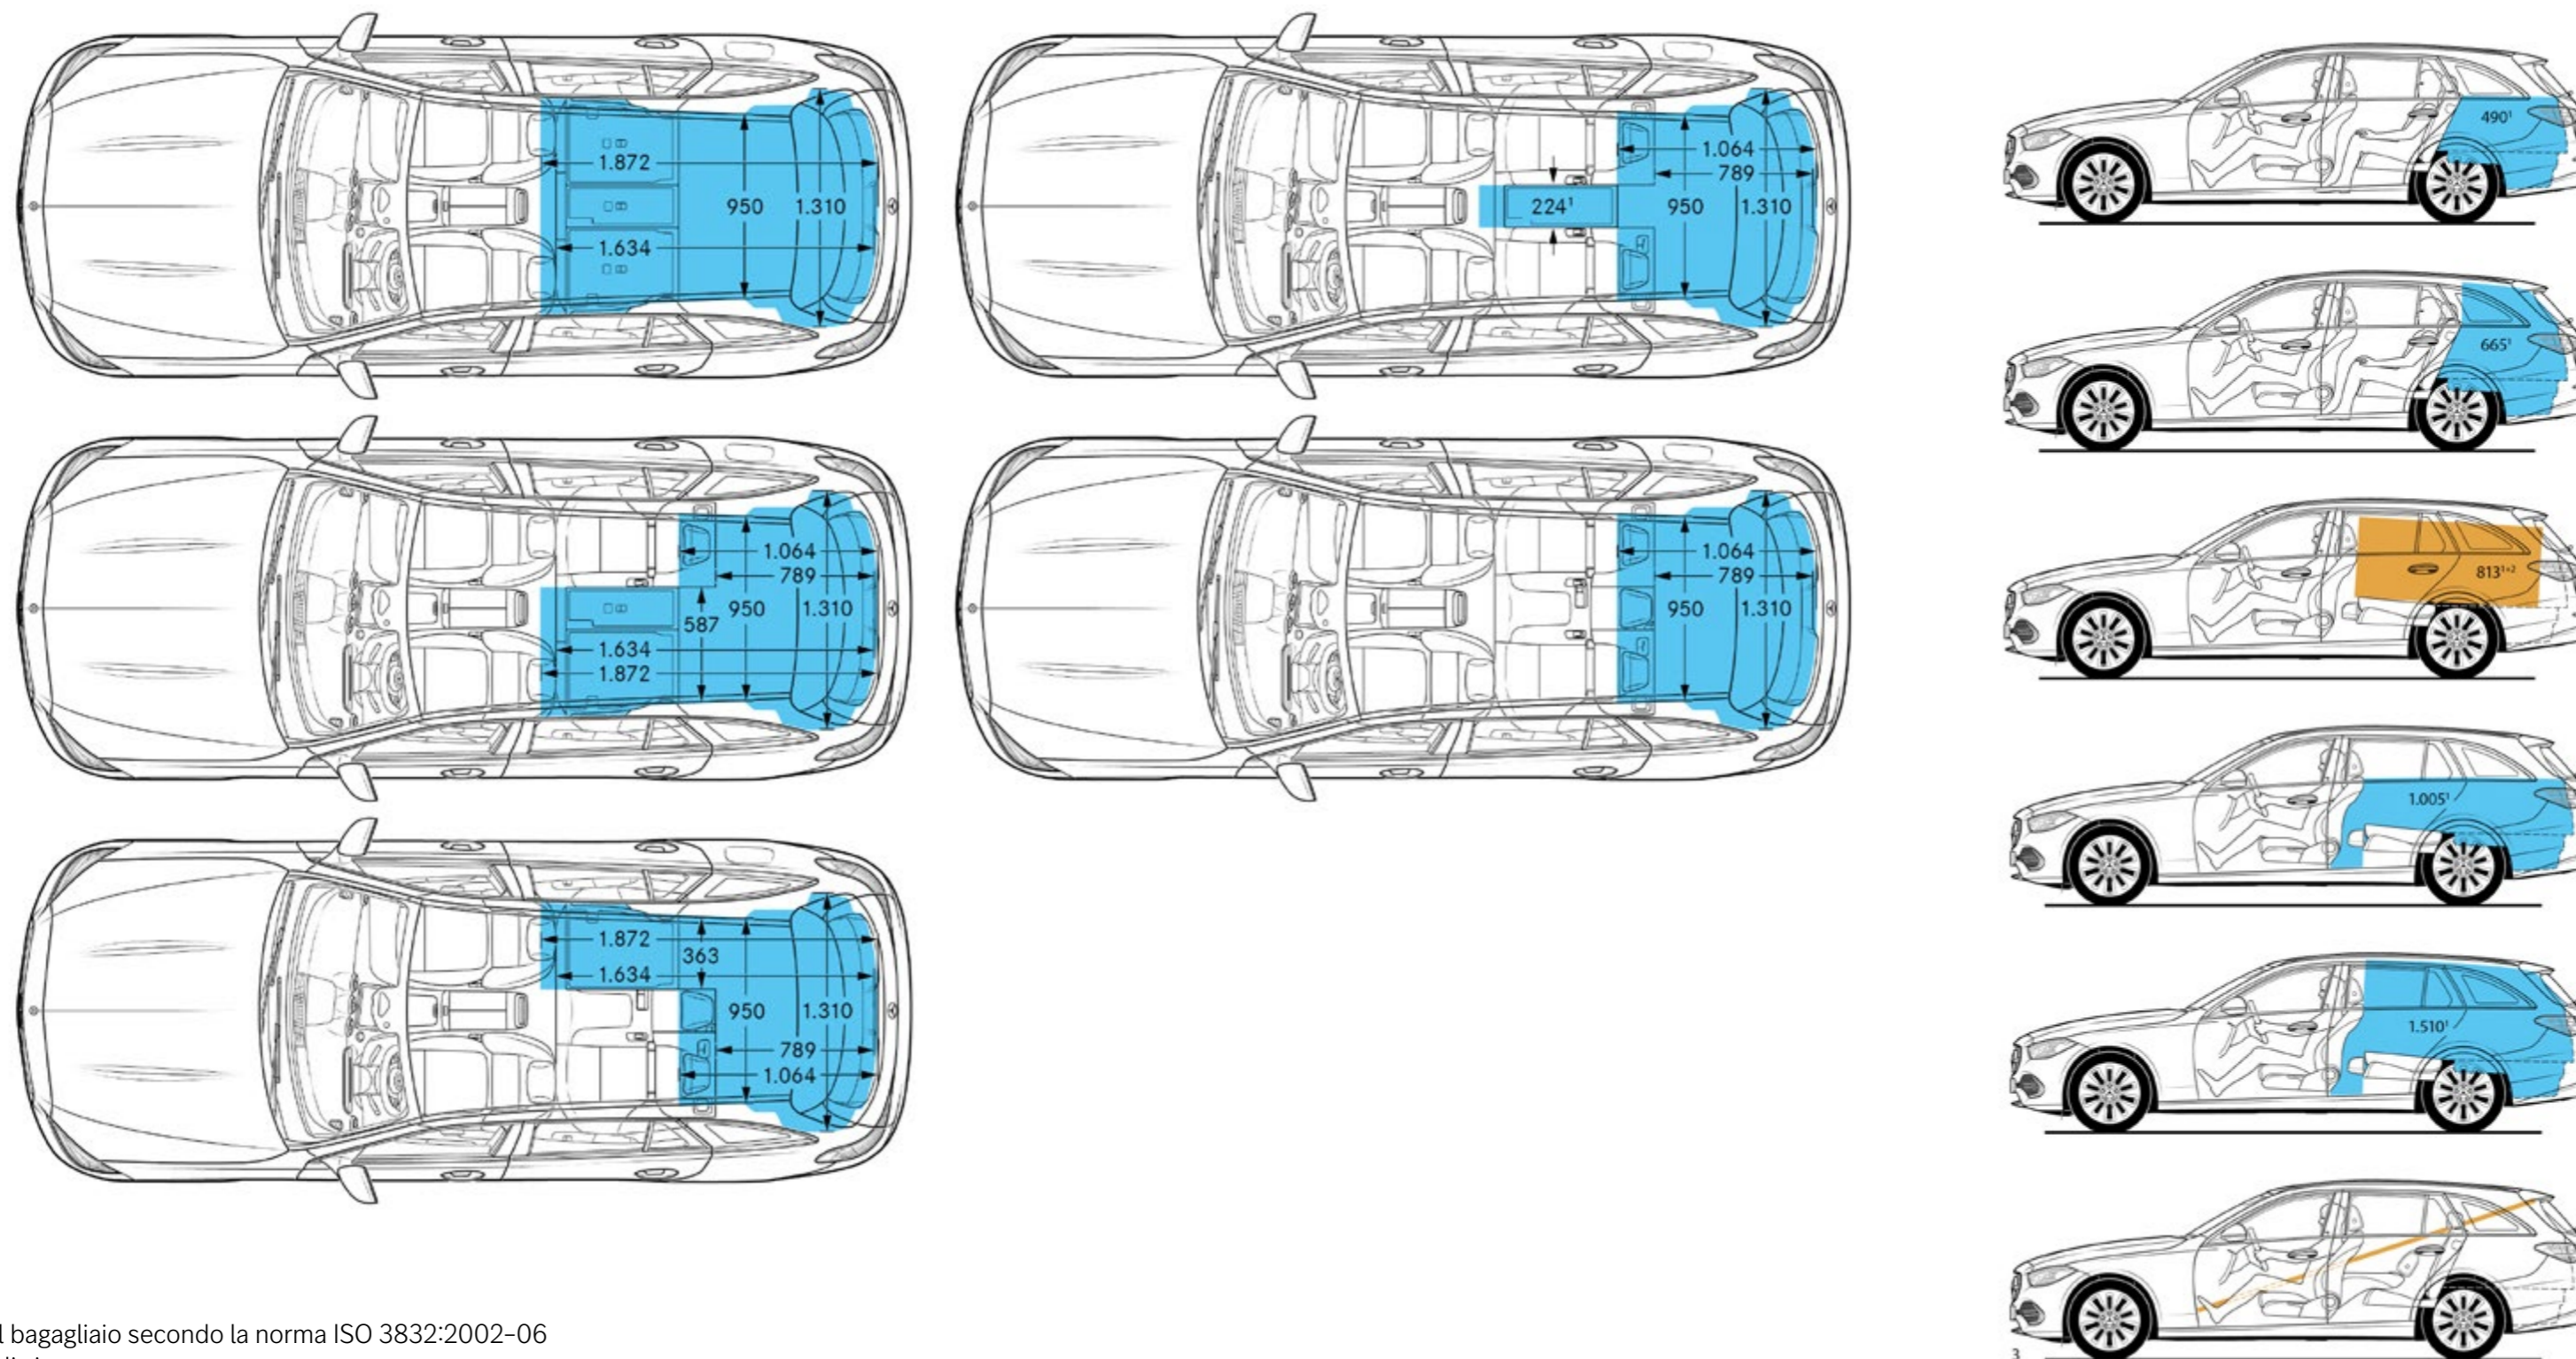

Dimensioni Classe C Station Wagon.

Queste dimensioni corrispondono a valori medi che possono variare leggermente.

Dimensioni e volume del bagagliaio della Classe C Station Wagon.

Capacità del bagagliaio secondo la norma ISO 3832:2002-06