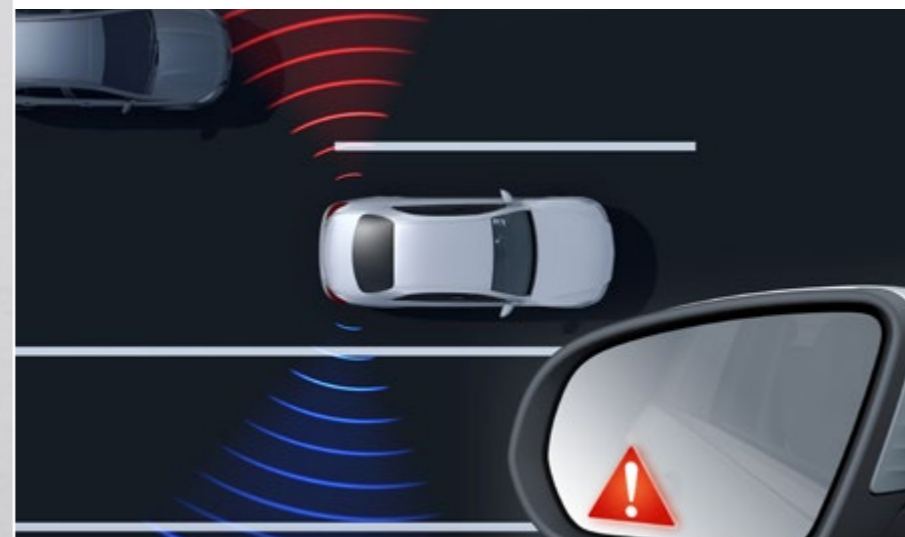

234 - Blind Spot Assist attivo*