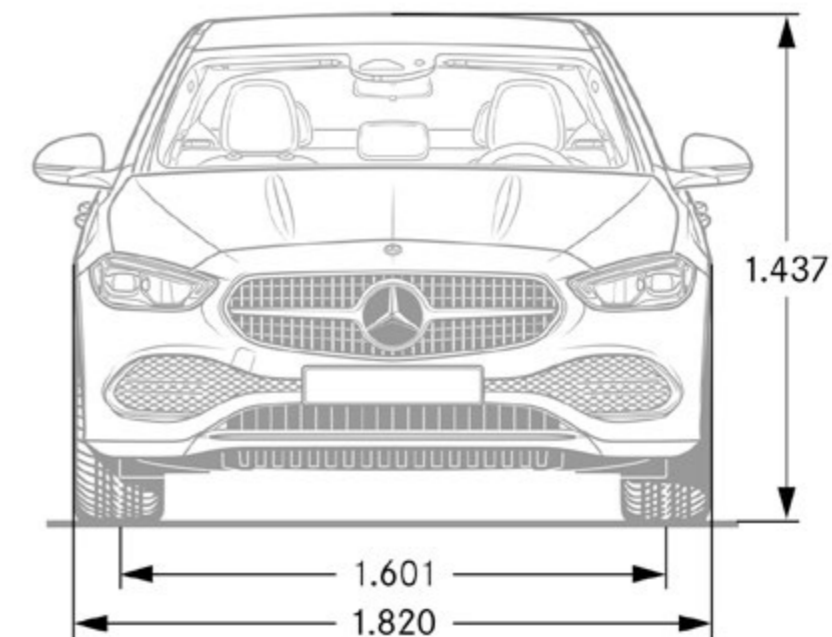

Dimensioni Classe C Berlina.

Queste dimensioni corrispondono a valori medi che possono variare leggermente.